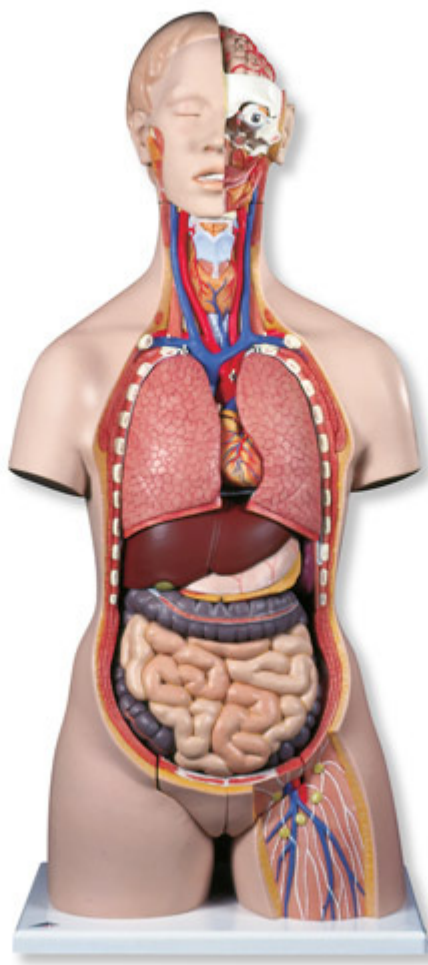

**B35 - Deluxe torzo s otevřenými zády,
dvojí pohlaví, 28 částí**
Objednací kód: **4004.1000200**

Cena bez DPH

26.700,00 Kč

Cena s DPH

32.307,00 Kč

Parametry

Množstevní jednotka

ks

Toto luxusní lidské torzo s dvojím pohlavím vám poskytuje vše, co potřebujete pro detailní ukázkou lidské anatomie! Model lidského torza je dodáván s odnímatelnými mužskými a ženskými genitálními vložkami, otevřeným krkem a zádovou oblastí pro studium obratlů, meziobratlových plotének, míchy, míšních nervů, obratlových tepen, atd., luxusní hlavou s 4dílným mozkem a mnoha dalšími skvělými vlastnostmi. Tento detailní model lidského torza je skutečně pro pokročilé ukázky v biologii nebo lékařství.

Následující části tohoto lidského torza jsou odnímatelné:

- 7. hrudní obratel, ženská hrudní stěna
- 6dílná hlava
- Ženský prsní kryt

- 2 plíce
- 2dílné srdce
- 2dílný žaludek
- Játra se žlučníkem
- 4dílný střevní trakt
- Přední polovina ledviny
- 4dílná mužská genitální vložka
- 3dílná ženská genitální vložka s plodem

Toto luxusní torzo s dvojím pohlavím je kompletní jako pomůcka pro vzdělávání v oblasti lidské anatomie s 3B průvodcem k torzu.

Rozměry: 87 × 38 × 25 cm

Hmotnost: 9,951 kg