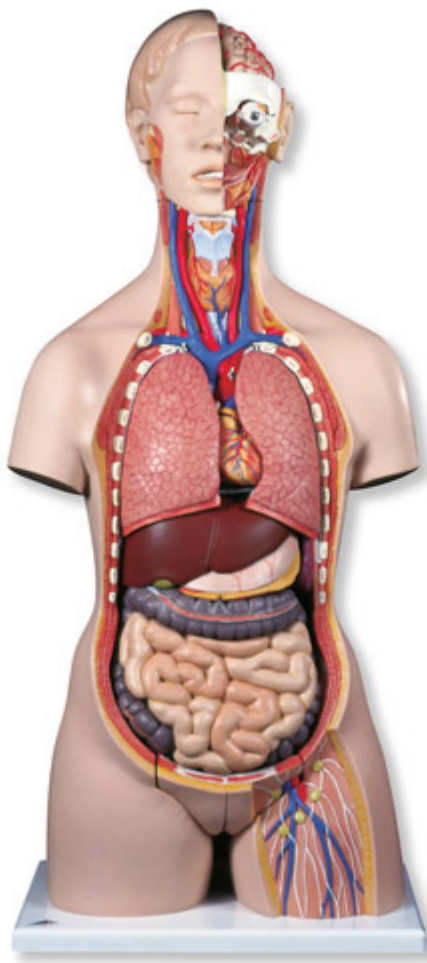

**B35 - Deluxe torzo s otevřenými zády,
dvojí pohlaví, 28 částí**
Objednací kód: **4004.1000200**

Cena bez DPH

26.700,00 Kč

Cena s DPH

32.307,00 Kč

Parametry

Množstevní jednotka

ks

Toto luxusní lidské torzo s dvojím pohlavím vám poskytuje vše, co potřebujete pro detailní ukázkou lidské anatomie! Model lidského torza je dodáván s odnímatelnými mužskými a ženskými genitálními vložkami, otevřeným krkem a zádovou oblastí pro studium obratlů, meziobratlových plotének, míchy, míšních nervů, obratlových tepen, atd., luxusní hlavou s 4dílným mozkem a mnoha dalšími skvělými vlastnostmi. Tento detailní model lidského torza je skutečně pro pokročilé ukázky v biologii nebo lékařství.

Následující části tohoto lidského torza jsou odnímatelné:

- 7. hrudní obratel, ženská hrudní stěna
- 6dílná hlava
- Ženský prsní kryt

- 2 plíce
- 2dílné srdce
- 2dílný žaludek
- Játra se žlučníkem
- 4dílný střevní trakt
- Přední polovina ledviny
- 4dílná mužská genitální vložka
- 3dílná ženská genitální vložka s plodem

Toto luxusní torzo s dvojitým pohlavím je kompletní jako pomůcka pro vzdělávání v oblasti lidské anatomie s 3B průvodcem k torzu.

Rozměry: 87 × 38 × 25 cm

Hmotnost: 9,951 kg