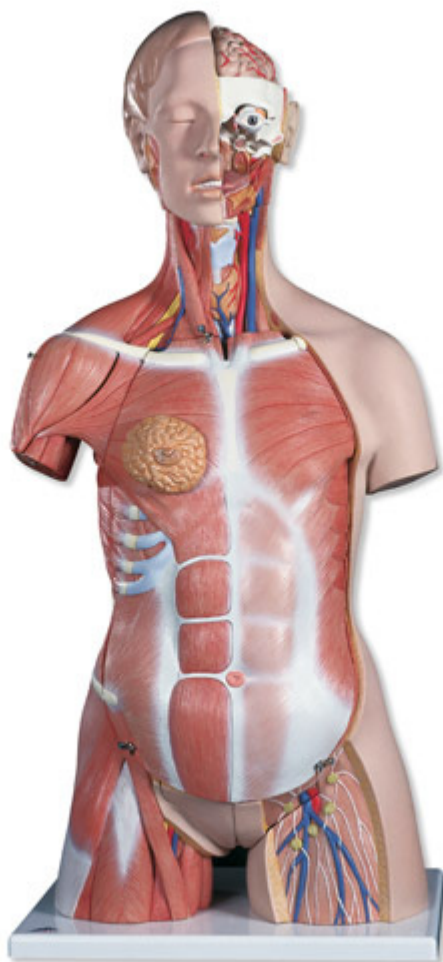

**B40 - Deluxe torso se svaly, dvojí
pohlaví, 31 částí**
Objednací kód: **4004.1000203**

Cena bez DPH

62.410,00 Kč

Cena s DPH

75.516,10 Kč

Parametry

Množstevní jednotka

ks

S tímto jedinečným torzem máte to nejlepší na poli anatomie. Zobrazuje oboje, jak svaly povrchové, tak svaly hluboké. Dva hlavní svaly, deltový sval a velký hýžďový sval, mohou být odejmuty pro bližší studii. Můžete také studovat obratle, míchu, míšní nervy a obratlové tepny. Vyměňujte mužské a ženské genitálie, prozkoumejte vnitřní struktury mozku atd.

Následující části jsou odnímatelné:

- 6-dílná hlava
- Hrudní a břišní stěna se svaly
- 7. hrudní obratel
- Ženská prsní žláza
- Velký hýžďový sval a sval deltový

- 2 plíce
- 2-dílné srdce
- 2-dílný žaludek
- Játra a žlučník
- 4-dílný střevní trakt
- Přední polovina ledviny
- 3-dílné ženské genitálie s embryem
- 4-dílné mužské genitálie

Vybaveno 3B torzo průvodcem.

Rozměry: 87 × 38 × 25 cm

Hmotnost: 8,5 kg