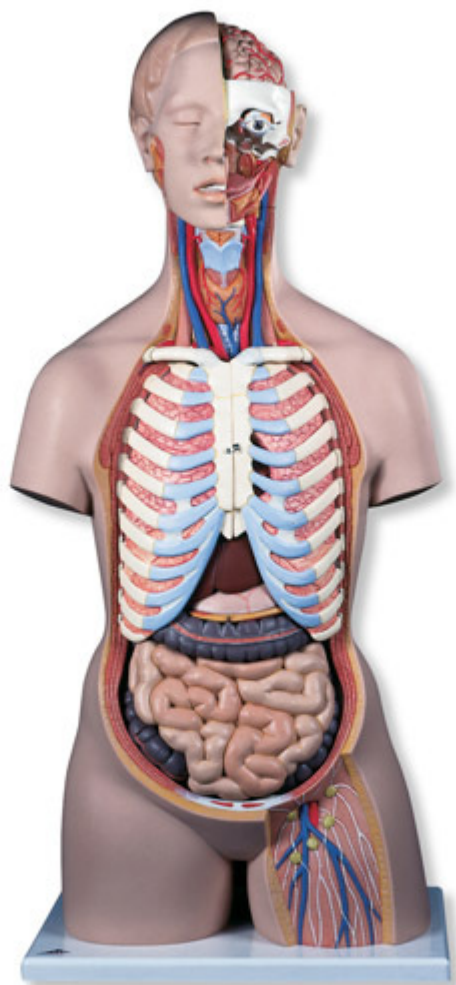

B17 - Klasické torso s otevřenými zády, unisex, 21 částí

Objednací kód: 4004.1000192

Cena bez DPH 30.400,00 Kč

Cena s DPH 36.784,00 Kč

Parametry

Množstevní jednotka

ks

Toto klasické torso je ručně malované podle skutečných detailů a je vyrobeno z vysoce kvalitního plastu. Toto lidské torso má unikátní vlastnost otevřeného krku a zádové oblasti od mozečku po kostrč. Obratle, meziobratlové ploténky, mícha, míšní nervy, obratlové tepny a mnoho dalších vlastností je detailně znázorněno na této replice lidské anatomie.

Toto unisex torso obsahuje následující vlastnosti a odnímatelné části a orgány:

- Odnímatelný 7. hrudní obratel
- 6dílná hlava
- 2dílný žaludek
- Plíce

- 2dílné srdce
- Játra / žlučník
- 4dílné střevo
- Polovina ledviny
- Polovina močového měchýře
- Otevřená záda
- Mozek

Všechny orgány na tomto lidském torze jsou ručně malovány.

Dodáváno také s 3B příručkou k torzu.

Rozměry: 87 × 38 × 25 cm

Hmotnost: 6,5 kg