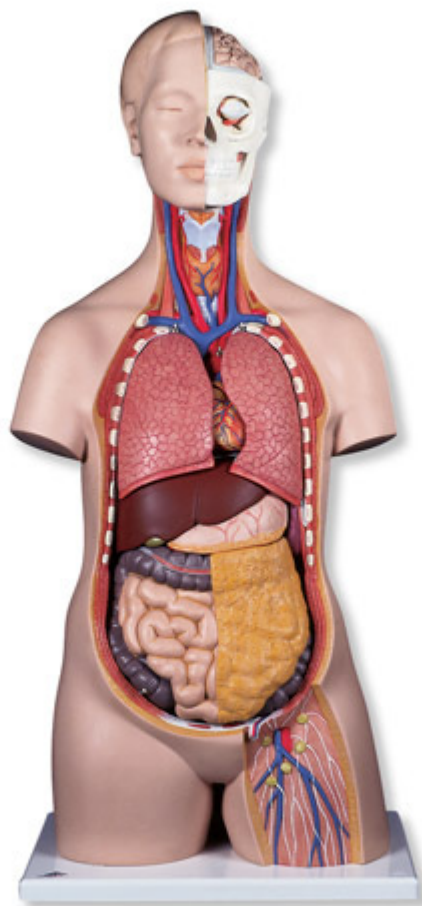

B09 - Klasické torso, unisex, 12 částí
Objednací kód: **4004.1000186**

Cena bez DPH 13.090,00 Kč

Cena s DPH 15.838,90 Kč

Parametry

Množstevní jednotka

ks

Toto unisex torso je ručně malované podle skutečných detailů a je vyrobeno z vysoce kvalitního plastu.

Následující součásti tohoto torza jsou odnímatelné:

- 2dílná hlava
- 2dílné srdce
- 2 plíce
- Žaludek
- Játra se žlučníkem
- 2dílný střevní trakt
- Přední polovina ledviny

Všechny orgány na tomto lidském torzu jsou ručně malované.

Vybaveno 3B torzo průvodcem.

Rozměry: 87 × 38 × 25 cm

Hmotnost: 4,6 kg