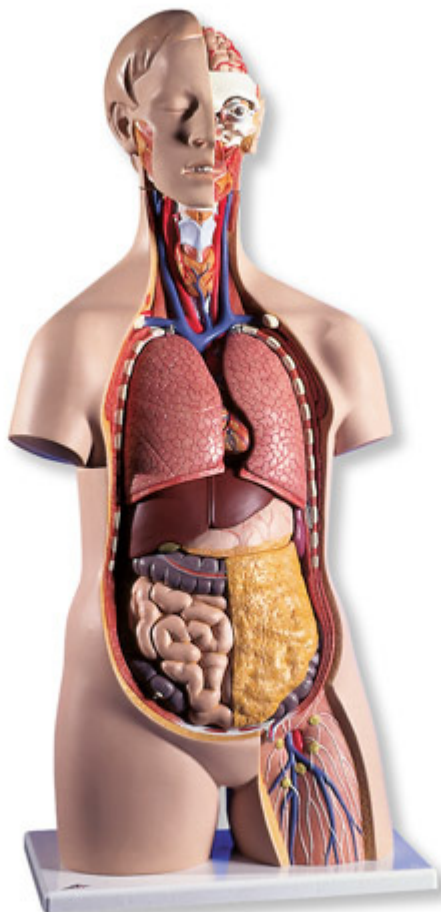

B13 - Klasické torso, unisex, 14 částí
Objednací kód: **4004.1000190**

Cena bez DPH 14.120,00 Kč

Cena s DPH 17.085,20 Kč

Parametry

Množstevní jednotka

ks

Toto unisex torso člověka je ručně malované podle reálných detailů a vyrobeno z vysoce kvalitního plastu.

Toto populární školní torso obsahuje následující odnímatelné části a orgány:

- 3dílná hlava
- 2 plíce
- 2dílné srdce
- Žaludek
- Játra se žlučníkem
- 2dílný střevní trakt
- Přední polovina ledviny

- Přední polovina močového měchýře

Všechny orgány na tomto lidském torzu jsou ručně malované

Vybaveno také 3B torzo průvodcem.

Rozměry: 87 × 38 × 25cm

Hmotnost: 5,9 kg