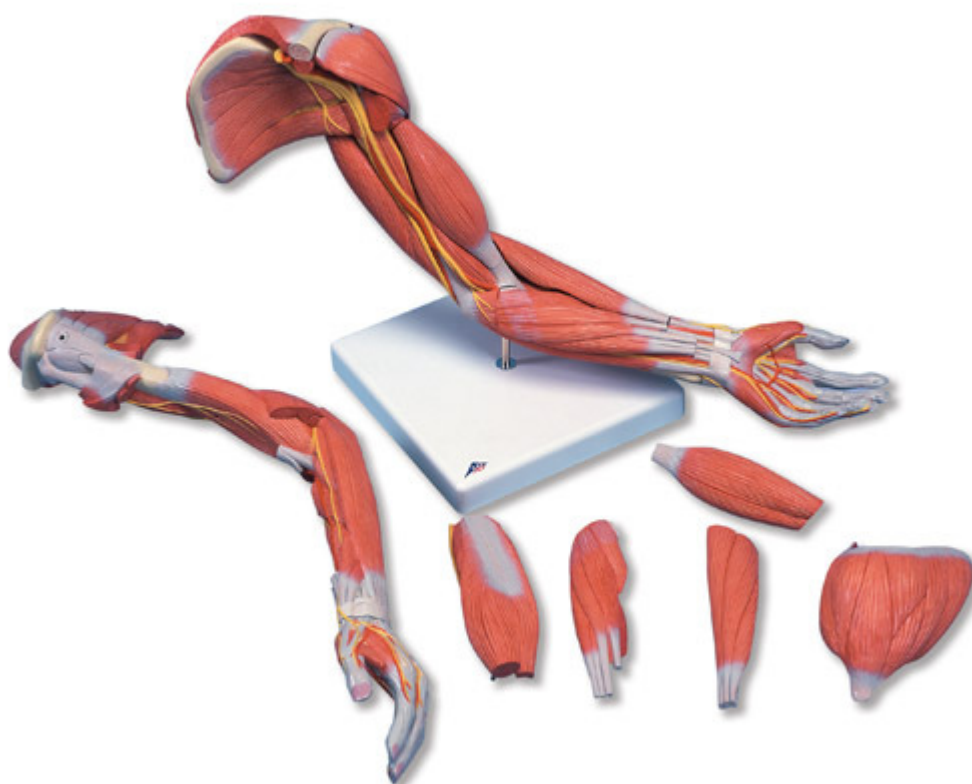

## **M11 - Model horní končetiny se svaly, 6 částí**

Objednací kód: **4004.1000347**

Cena bez DPH

25.470,00 Kč

Cena s DPH

30.818,70 Kč

Parametry

Množstevní jednotka

ks

Model v životní velikosti. Následující svaly mohou být odejmuty:

- Deltový sval
- Dvohlavý sval pažní
- Trojhlavý sval pažní
- Dlouhý sval pažní s radiálním ohybačem zápěstí
- Vřetenní sval s radiálním natahovačem zápěstí

Dodáváno na podstavci.

Výška: 70 cm  
Hmotnost: 3,0 kg