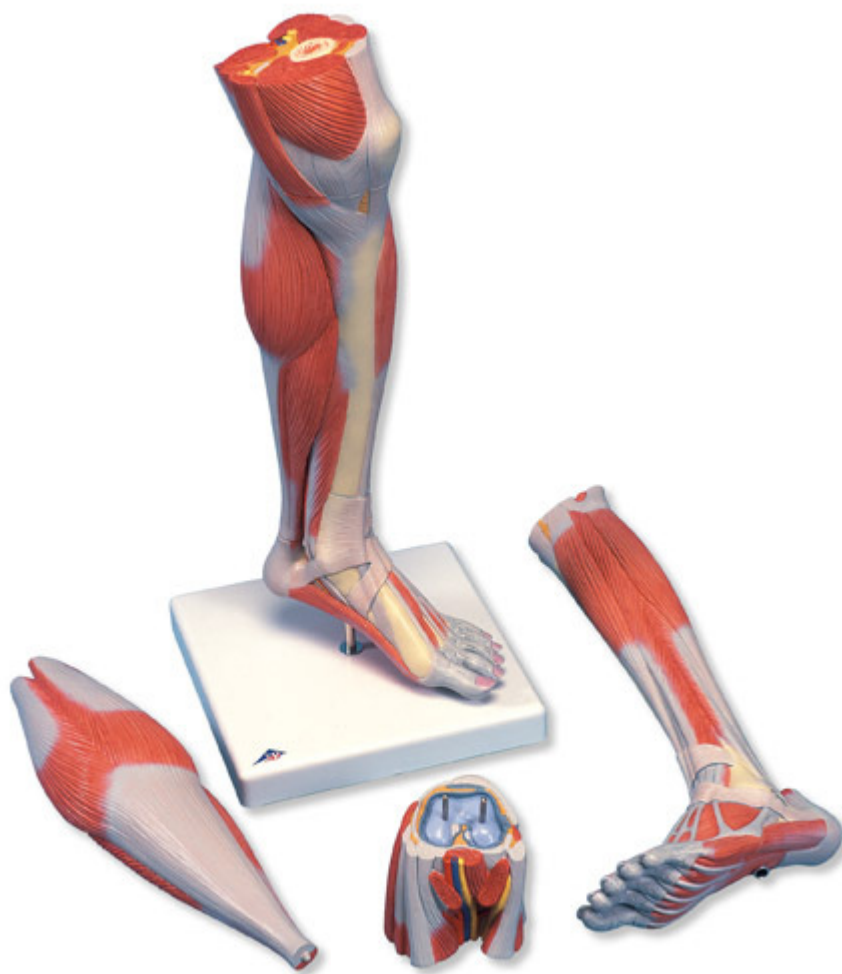

M22 - Model bérce a kolena se svaly, 3 části

Objednací kód: **4004.1000353**

Cena bez DPH

20.720,00 Kč

Cena s DPH

25.071,20 Kč

Parametry

Množstevní jednotka

ks

Noha se svaly je replika v životní velikosti spodní části nohy, kotníku a chodidla. Model svalů nohy je umístěn na odnímatelném stojanu pro snadné zobrazování kloubu. Vlastnosti modelu spodní části nohy se svaly:

- Odnímatelný průřez kolenem pro odhalení kloubních povrchů
- Odnímatelný dvojhlavý sval lýtkový

Rozměry nohy se svaly: 60 × 26 × 27 cm, 2,1 kg