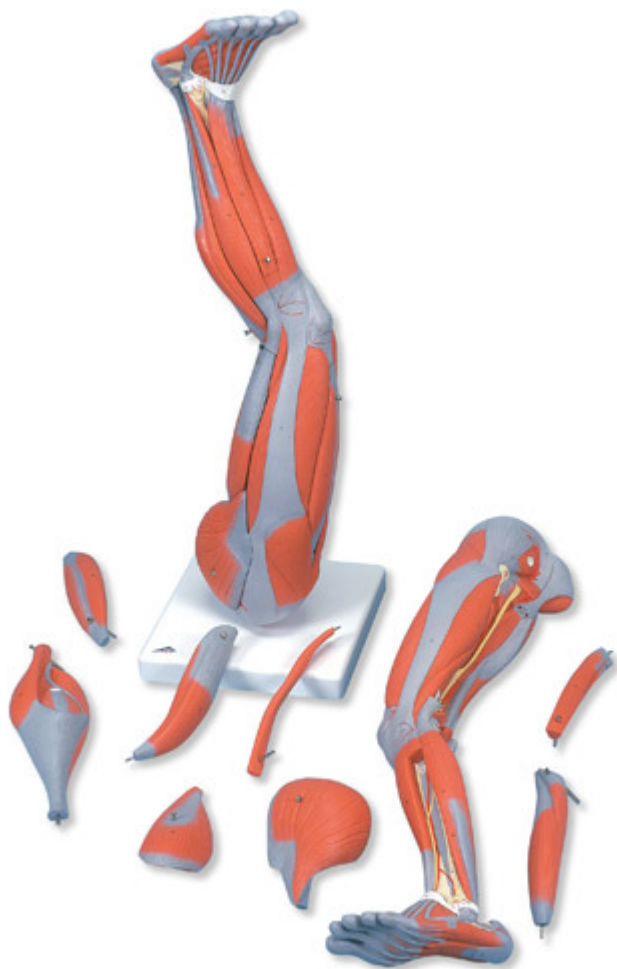

M20 - Model dolní končetiny se svaly, 9 částí

Objednací kód: **4004.1000351**

Cena bez DPH 19.040,00 Kč

Cena s DPH 23.038,40 Kč

Parametry

Množstevní jednotka

ks

Tento model znázorňuje jak povrchové tak hluboké svaly, z nichž 8 je odnímatelných. Šlachy, cévy, nervy a kostní složky levé nohy a chodidla jsou podrobně vyvedeny. Části jsou očíslovány.

Dodáváno na odnímatelném stojanu.

Rozměry: 77 × 26 × 26 cm

Hmotnost: 4,0 kg