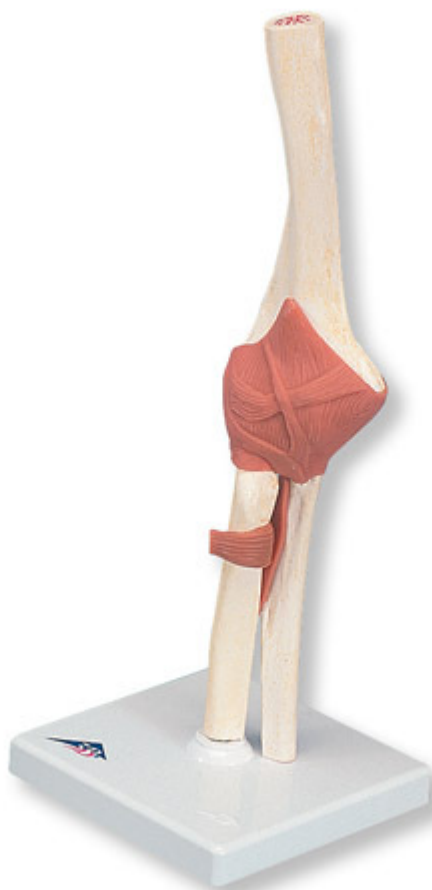

A83/1 - Funkční model loketního kloubu deluxe

Objednací kód: 4004.1000166

Cena bez DPH	3.220,00 Kč
Cena s DPH	3.896,20 Kč

Parametry

Kosti - filtr

Klouby

Množstevní jednotka

ks

Tento vysoce kvalitní luxusní funkční model loketního kloubu s vazy ukazuje anatomii a možné fyziologické pohyby loketního kloubu člověka ve výjimečných detailech. Tento model jasně demonstuje abdukci, antevertzi, retrovertzi, vnitřní a vnější rotaci. Barva přirozených odlitků kostí loketního kloubu je velice realistická. Chrupavka na površích loketního kloubu je vyznačena modře. Tento model obsahuje část pažní kosti, loketní kosti a vřetenní kosti. Funkční model loketního kloubu je připevněn na podstavci pro snadnou ukázkou.

Rozměry: 33 cm

Hmotnost: 330 g