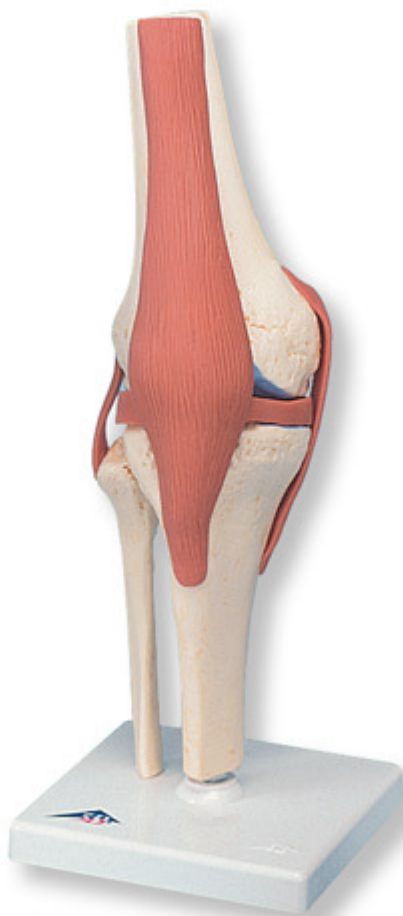

A82/1 - Funkční model kolenního kloubu deluxe

Objednací kód: 4004.1000164

Cena bez DPH

3.220,00 Kč

Cena s DPH

3.896,20 Kč

Parametry

Kosti - filtr

Klouby

Množstevní jednotka

ks

Tento vysoce kvalitní luxusní funkční model kolenního kloubu s vazy ukazuje anatomii a možné fyziologické pohyby kolenního kloubu člověka ve výjimečných detailech. Tento model jasně demonstuje abdukci, antevertzi, retrovertzi, vnitřní a vnější rotaci. Tento model kolenního kloubu také jasně definuje přední a zadní křížový vaz. Barva přirozených odlitků kostí kolenního kloubu je velice realistická. Chrupavka na površích kolenního kloubu je vyznačená modře. Tento model obsahuje části stehenní kosti, holenní kosti a lýtkové kosti, meniskus a česku. Funkční model kolenního kloubu je připevněn na podstavci pro snadnou ukázkou.

Rozměry: 32 cm

Hmotnost: 900 g