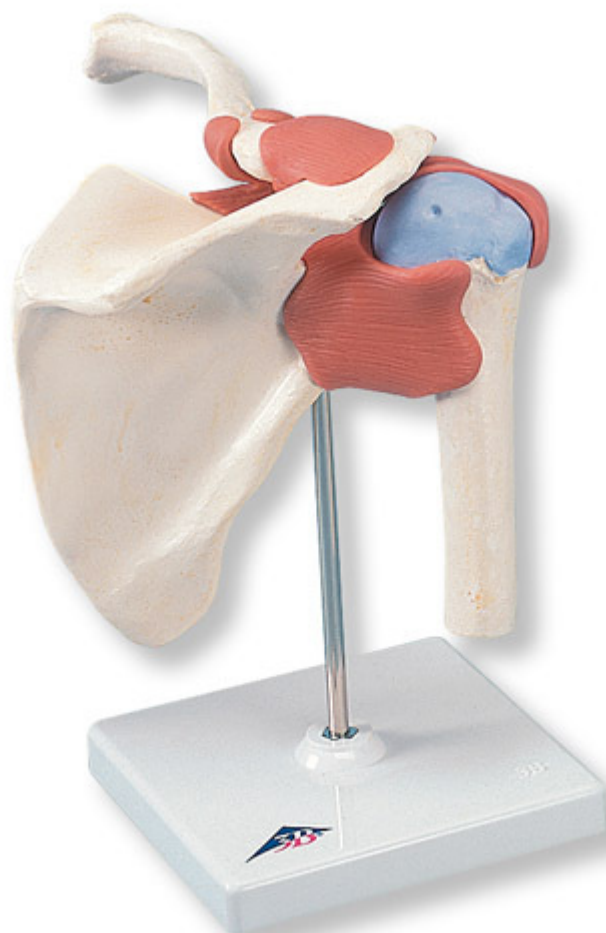

A80/1 - Funkční model ramenního kloubu deluxe

Objednací kód: **4004.1000160**

Cena bez DPH

3.220,00 Kč

Cena s DPH

3.896,20 Kč

Parametry

Kosti - filtr

Klouby

Množstevní jednotka

ks

Luxusní funkční model ramenního kloubu s vazy v životní velikosti zobrazuje anatomii a možné fyziologické pohyby ramenního kloubu ve výjimečných detailech. Zobrazujte na tomto vysoce kvalitním modelu rameno snadno abdukci, antevertzi, retrovertzi, vnitřní a vnější rotaci. Barva přirozených odlišků kostí na tomto modelu ramene je velice realistická. Chrupavka na kloubních povrchích je vyznačená modře. Model ramenního kloubu obsahuje lopatku, klíční kost a část kosti pažní. Namontováno na podstavci pro snadnou ukázkou v učebně nebo lékařské ordinaci.

Rozměry: 22 cm

Hmotnost: 400 g