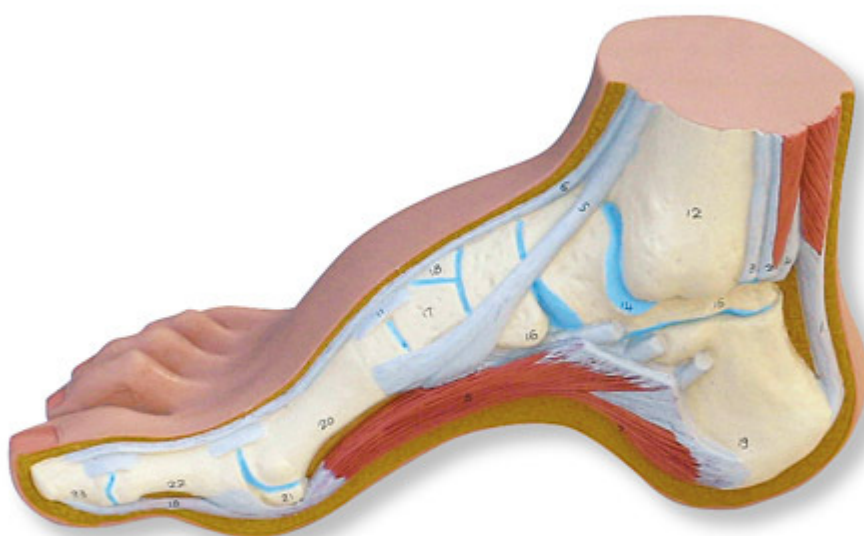

## M32 - Vyklenutá noha (Pes Cavus)

Objednací kód: **4004.1000356**

Cena bez DPH

2.220,00 Kč

Cena s DPH

2.686,20 Kč

Parametry

Množstevní jednotka

ks

Na modelu jsou zobrazeny povrchové struktury vyklenutého chodidla. Tento vysoce kvalitní model také znázorňuje vnitřní kosti, svaly, vazy a nervy. Skvělé znázornění anatomie vyklenutého chodidla.

Rozměry: 13 × 23 × 10 cm