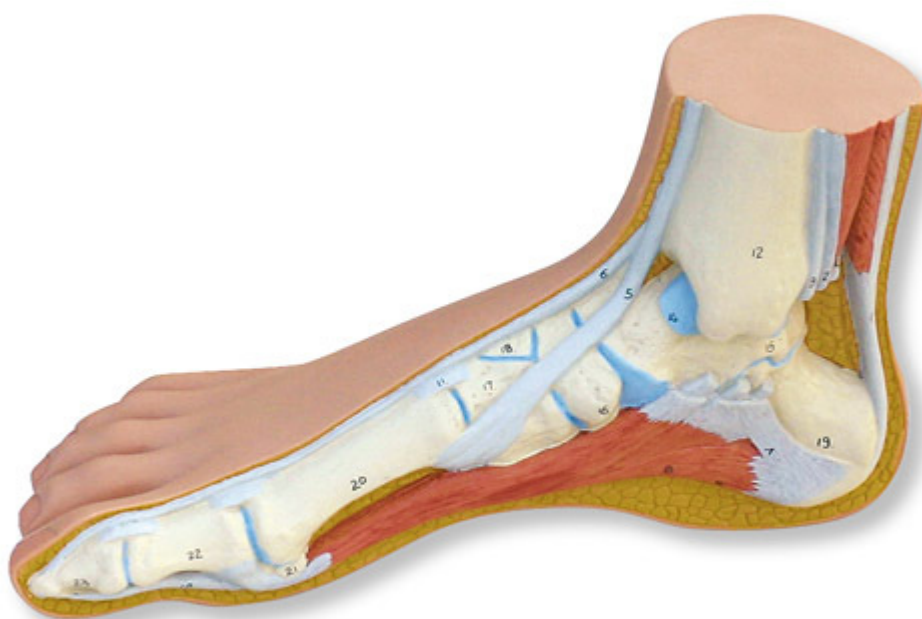

M30 - Normální chodidlo
Objednací kód: **4004.1000354**

Cena bez DPH 2.220,00 Kč

Cena s DPH 2.686,20 Kč

Parametry

Množstevní jednotka

ks

Na tomto vysoce kvalitním modelu jsou ukázány povrchové struktury lidského chodidla. Na této kostře normálního chodidla jsou také znázorněny vnitřní kosti, svaly, vazy a nervy. Prohlédněte si anatomii lidského chodidla!

Rozměry: 13 × 24 × 9 cm

Hmotnost: 440 g