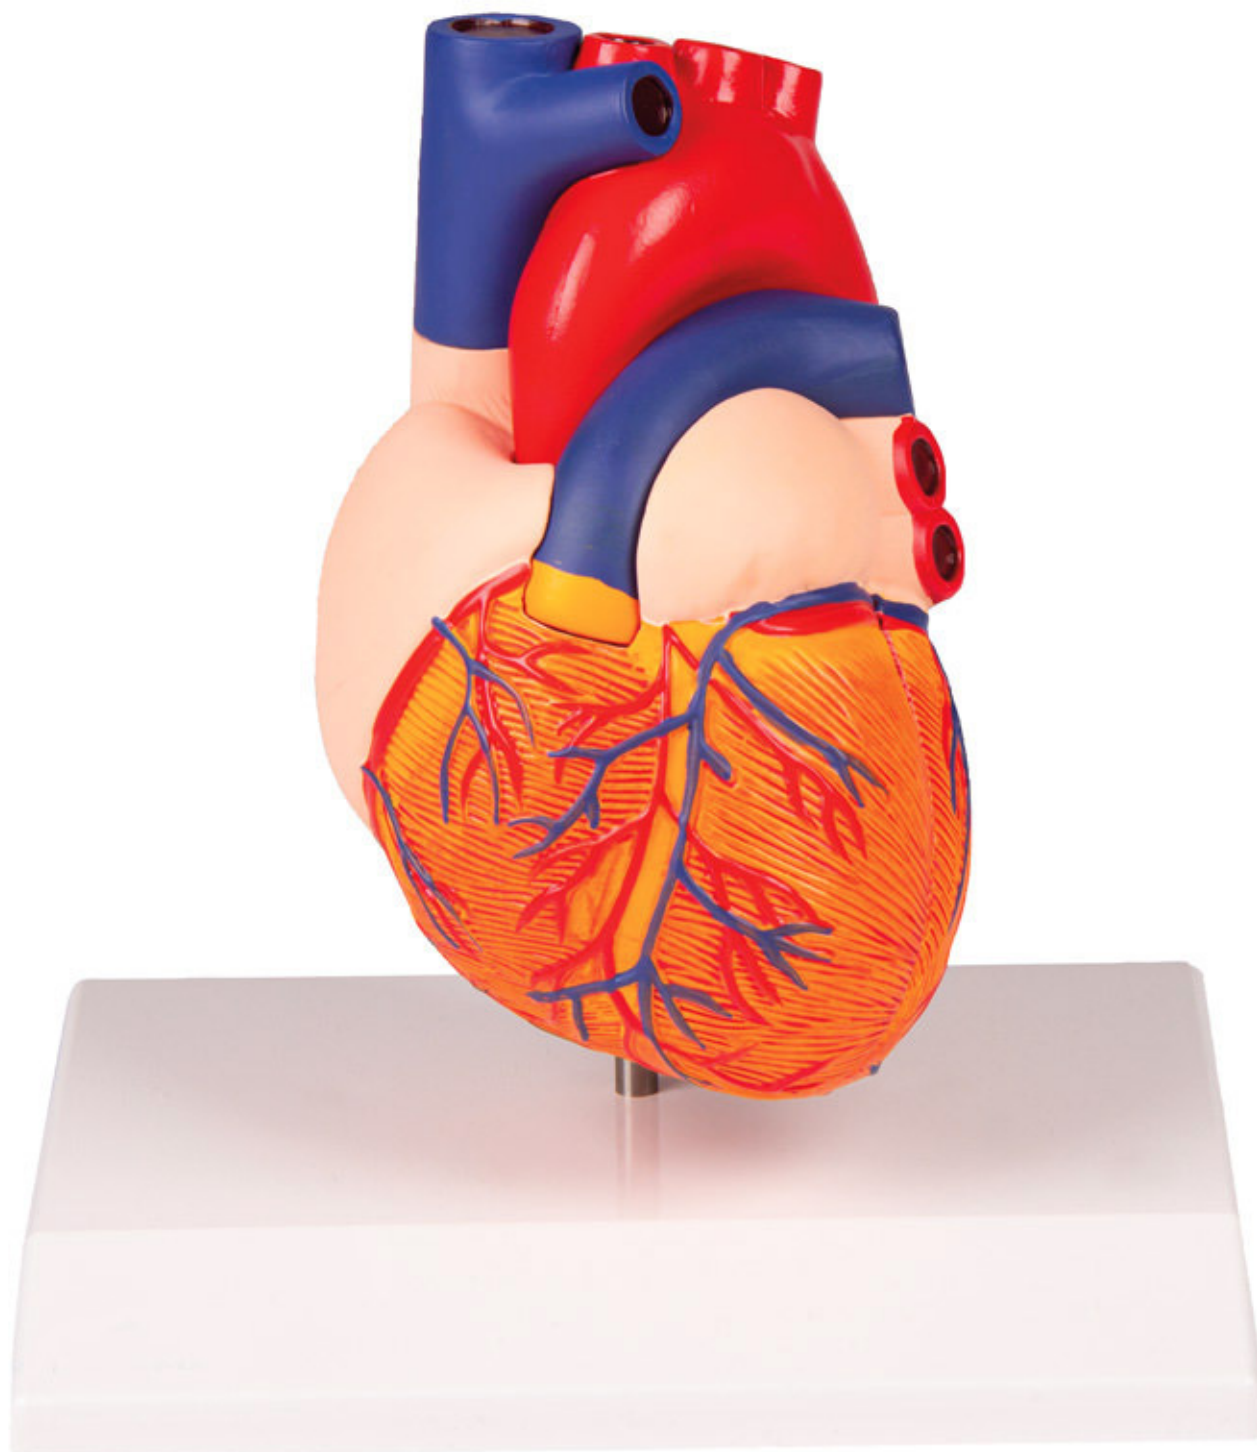

**G310 - Model srdce v životní velikosti,
2 části**

Objednací kód: **4003.G310**

Cena s DPH

2.311,10 Kč

Parametry

Množstevní jednotka

ks

Přední srdeční stěna je odstranitelná pro detailní předvedení vnitřních struktur. Na modelu jsou zobrazeny tyto důležité struktury: srdeční komora, síně, srdečnice, mitrální chlopeč, plicní a trikuspidální chlopeč. Myokard, tuková tkáň, artérie a žíly jsou detailně vykresleny. Jednotlivé části jsou zobrazeny na přiložené kartě (v angličtině a němčině). Model je vyroben z nerozbitného plastu a lze jej vyjmout ze stojánku. Součástí dodávky jsou také popisky v češtině.