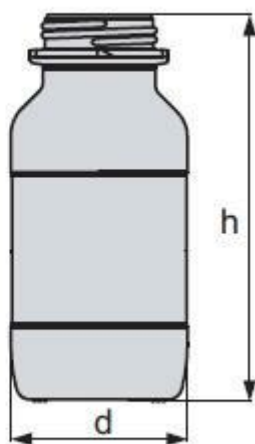

**Láhev zásobní čtyřhranná, širokohrdlá,
GL 60, hnědá, bez uzávěru**
Objednací kód: **6637.238265408**

Cena bez DPH

417,00 Kč

Cena s DPH

504,57 Kč

Parametry

Objem [ml]

1000

d × h [mm]

97 × 213

Množstevní jednotka

ks

bez uzávěru, sodno - draselné sklo