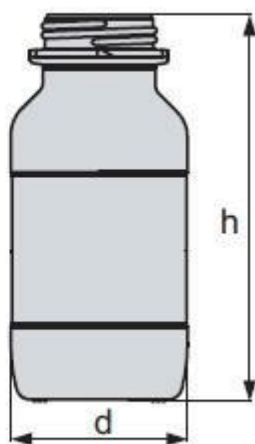

**Láhev zásobní čtyřhranná, širokohrdlá,  
GL 45, hnědá, bez uzávěru**  
Objednací kód: **6637.238263604**

Cena bez DPH

221,00 Kč

Cena s DPH

267,41 Kč

Parametry

Objem [ml]

250

d × h [mm]

64 × 155

Množstevní jednotka

ks

bez uzávěru, sodno - draselné sklo