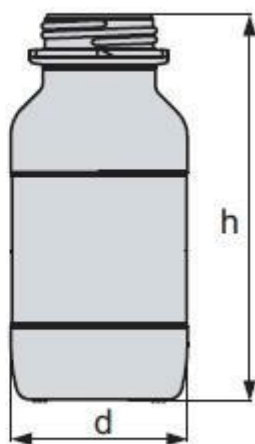

**Láhev zásobní čtyřhranná, širokohrdlá,
GL 45, hnědá, bez uzávěru**
Objednací kód: **6637.238263604**

Cena bez DPH

221,00 Kč

Cena s DPH

267,41 Kč

Parametry

Objem [ml]

250

d × h [mm]

64 × 155

Množstevní jednotka

ks

bez uzávěru, sodno - draselné sklo