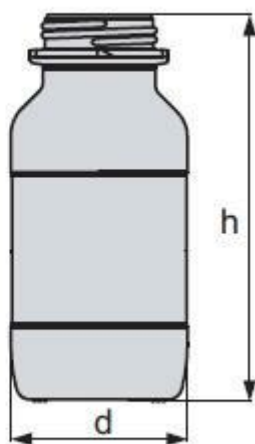

**Láhev zásobní čtyřhranná, širokohrdlá,
GL 32, hnědá, bez uzávěru**
Objednací kód: **6637.238262402**

Cena bez DPH

120,00 Kč

Cena s DPH

145,20 Kč

Parametry

Objem [ml]

100

d × h [mm]

49 × 119

Množstevní jednotka

ks

bez uzávěru, sodno - draselné sklo