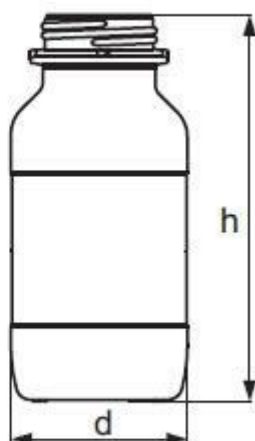

**Láhev zásobní čtyřhranná, širokohrdlá,
GL 60, čirá, bez uzávěru**
Objednací kód: **6637.238205402**

Cena bez DPH

417,00 Kč

Cena s DPH

504,57 Kč

Parametry

Objem [ml]

1000

d × h [mm]

97 × 213

Množstevní jednotka

ks

bez uzávěru, sodno - draselné sklo