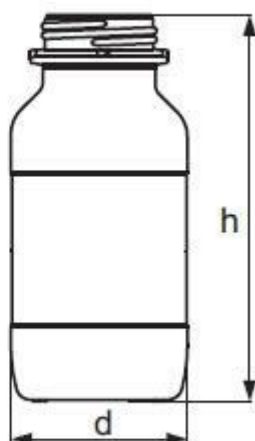

**Láhev zásobní čtyřhranná, širokohrdlá,  
GL 54, čirá, bez uzávěru**  
Objednací kód: **6637.238204406**

Cena bez DPH

270,00 Kč

Cena s DPH

326,70 Kč

Parametry

Objem [ml]

500

d × h [mm]

76 × 173

Množstevní jednotka

ks

bez uzávěru, sodno - draselné sklo