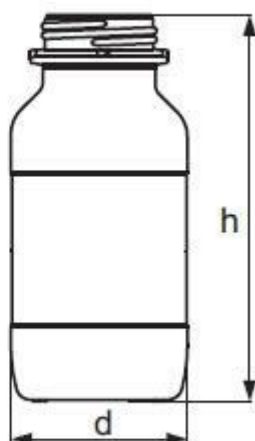

**Láhev zásobní čtyřhranná, širokohrdlá,
GL 54, čirá, bez uzávěru**
Objednací kód: **6637.238204406**

Cena bez DPH

270,00 Kč

Cena s DPH

326,70 Kč

Parametry

Objem [ml]

500

d × h [mm]

76 × 173

Množstevní jednotka

ks

bez uzávěru, sodno - draselné sklo