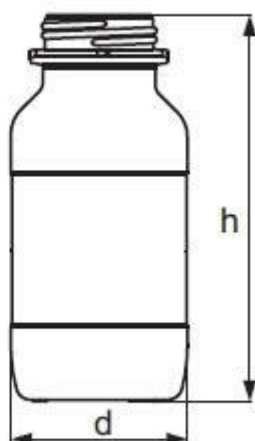

**Láhev zásobní čtyřhranná, širokohrdlá,
GL 32, čirá, bez uzávěru**
Objednací kód: **6637.238202405**

Cena bez DPH

120,00 Kč

Cena s DPH

145,20 Kč

Parametry

Objem [ml]

100

d × h [mm]

49 × 111

Množstevní jednotka

ks

bez uzávěru, sodno - draselné sklo