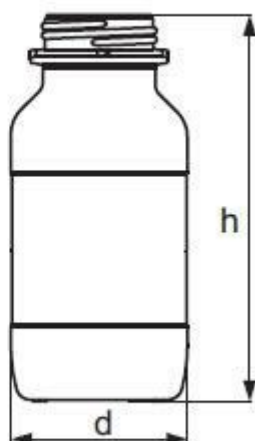

**Láhev zásobní čtyřhranná, širokohrdlá,
GL 32, čirá, bez uzávěru**
Objednací kód: **6637.238201709**

Cena bez DPH

57,00 Kč

Cena s DPH

68,97 Kč

Parametry

Objem [ml]

50

d x h [mm]

48 x 70

Množstevní jednotka

ks

bez uzávěru, sodno - draselné sklo