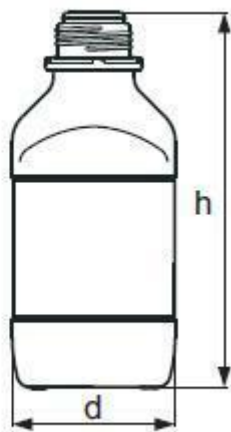

**Láhev zásobní čtyřhranná, úzkohrdlá, GL  
32, čirá, bez uzávěru**  
Objednací kód: **6637.238104457**

Cena bez DPH

353,00 Kč

Cena s DPH

427,13 Kč

Parametry

Objem [ml]

500

d × h [mm]

77 × 186

Množstevní jednotka

ks

bez uzávěru, sodno - draselné sklo