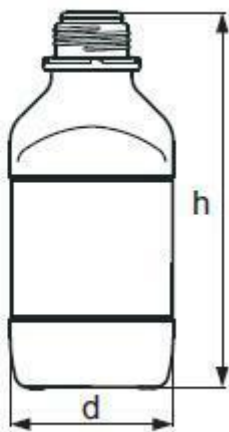

**Láhev zásobní čtyřhranná, úzkohrdlá, GL
32, čirá, bez uzávěru**
Objednací kód: **6637.238103658**

Cena bez DPH

1.980,00 Kč

Cena s DPH

2.395,80 Kč

Parametry

Objem [ml]

250

d × h [mm]

64 × 155

Velikost balení

balení 10 ks

Množstevní jednotka

bal

bez uzávěru, sodno - draselné sklo