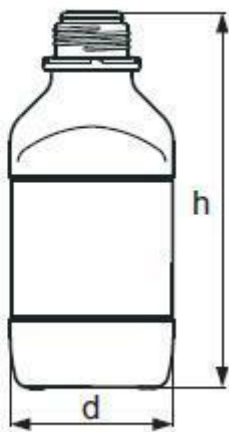

**Láhev zásobní čtyřhranná, úzkohrdlá, GL
32, čirá, bez uzávěru**
Objednací kód: **6637.238102456**

Cena bez DPH

184,00 Kč

Cena s DPH

222,64 Kč

Parametry

Objem [ml]

100

d × h [mm]

49 × 119

Množstevní jednotka

ks

bez uzávěru, sodno - draselné sklo