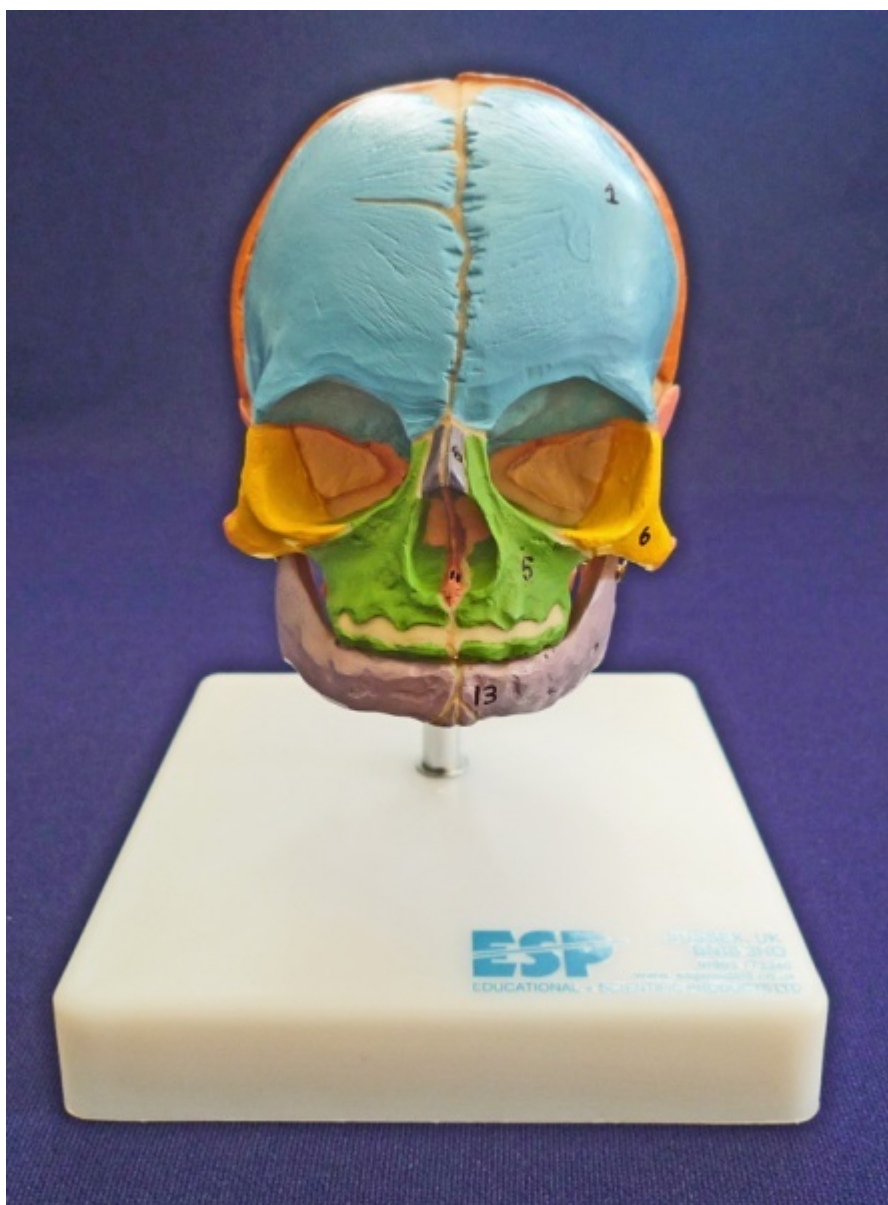

Výuková lebka plodu na stojanu

Objednací kód: **4005.ZJY418S**

Informace o ceně na vyžádání

Parametry

Kosti - filtr

Množstevní jednotka

Lebky

ks

Velice realistický model lebky plodu je vyroben z unikátního materiálu podobného kosti. Jednotlivé kosti lebky jsou jasně vidět a díky pečlivému vymodelování lze rozlišit takové detaily jako švy, fontanely a vnější zvukod. Kostí jsou pro větší přehlednost barevně rozlišeny. Dodáváno na stojanu a s kartou pojmů.