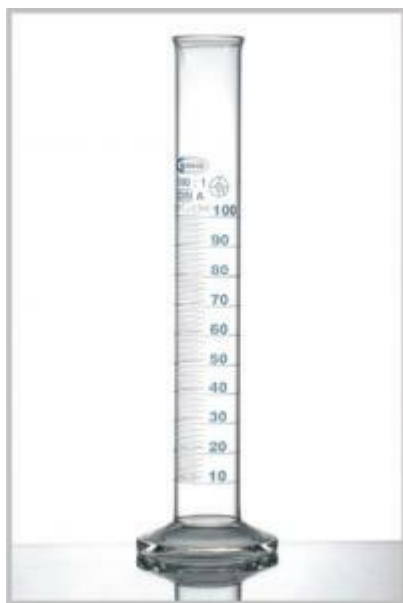

**Válec odměrný, GLASSCO, 250 ml**  
Objednací kód: **6636.013920206**

Cena bez DPH

242,00 Kč

Cena s DPH

292,82 Kč

Parametry

Třída přesnosti

Třída přesnosti A

Objem [ml]

250

Obj./Přesn./Děl.[ml]

250 / ± 1,0 / 2,0

Množstevní jednotka

ks

Válec odměrný s kulatou patkou, třída přesnosti A, LOT certifikát, Glassco,dle DIN 12680 dělení 2,0 ml přesnost ± 1,0 ml