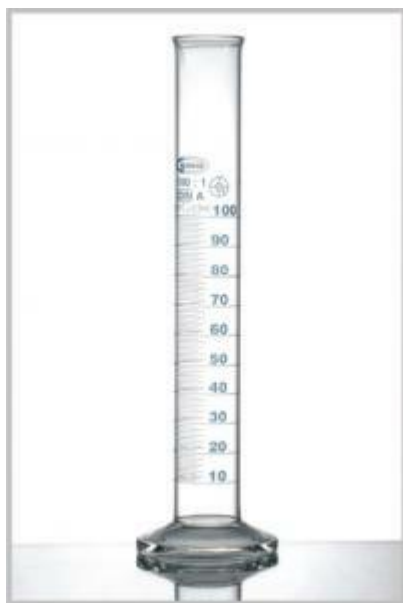

Válec odměrný, GLASSCO, 100 ml
Objednací kód: **6636.013920205**

Cena bez DPH

184,00 Kč

Cena s DPH

222,64 Kč

Parametry

Třída přesnosti

Třída přesnosti A

Objem [ml]

100

Obj./Přesn./Děl.[ml]

100 / ± 0,50 / 1,0

Množstevní jednotka

ks

Válec odměrný s kulatou patkou, třída přesnosti A, LOT certifikát, Glassco, dle DIN 12680 dělení 1,0 ml přesnost ± 0,50 ml