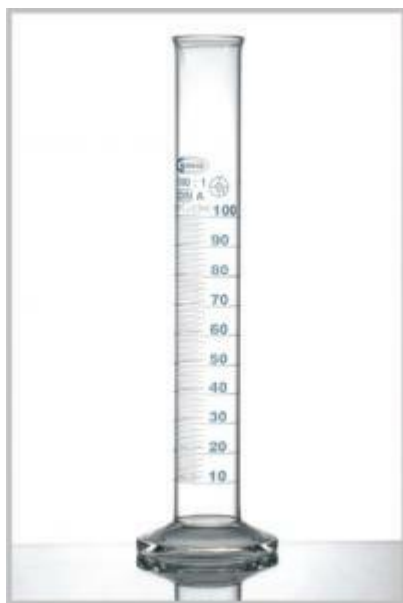

Válec odměrný, GLASSCO, 100 ml
Objednací kód: **6636.013920205**

Cena bez DPH

184,00 Kč

Cena s DPH

222,64 Kč

Parametry

Třída přesnosti

Třída přesnosti A

Objem [ml]

100

Obj./Přesn./Děl.[ml]

100 / ± 0,50 / 1,0

Množstevní jednotka

ks

Válec odměrný s kulatou patkou, třída přesnosti A, LOT certifikát, Glassco,dle DIN 12680 dělení 1,0 ml přesnost ± 0,50 ml