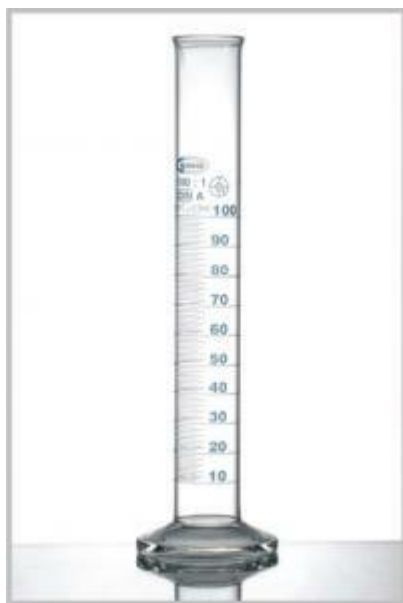

Válec odměrný, GLASSCO, 25 ml
Objednací kód: **6636.013920203**

Cena bez DPH

132,00 Kč

Cena s DPH

159,72 Kč

Parametry

Třída přesnosti

Třída přesnosti A

Objem [ml]

25

Obj./Přesn./Děl.[ml]

25 / ± 0,25 / 0,5

Množstevní jednotka

ks

Válec odměrný s kulatou patkou, třída přesnosti A, LOT certifikát, Glassco,dle DIN 12680 dělení 0,5ml přesnost ± 0,25ml