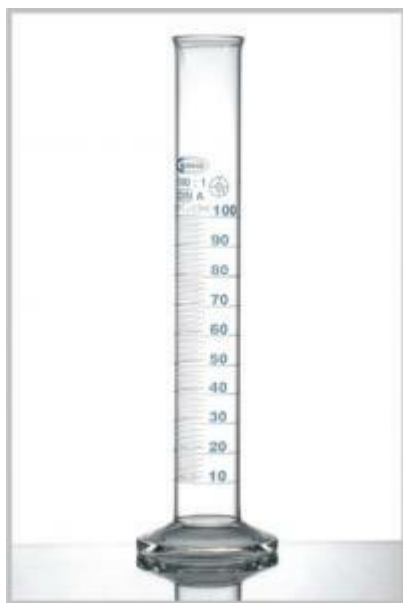

Válec odměrný, GLASSCO, 10 ml
Objednací kód: **6636.013920202**

Cena bez DPH

101,00 Kč

Cena s DPH

122,21 Kč

Parametry

Třída přesnosti

Třída přesnosti A

Objem [ml]

10

Obj./Přesn./Děl.[ml]

10 / ± 0,10 / 0,2

Množstevní jednotka

ks

Válec odměrný s kulatou patkou, třída přesnosti A, LOT certifikát, Glassco,dle DIN 12680 dělení 0,2ml přesnost ± 0,10ml