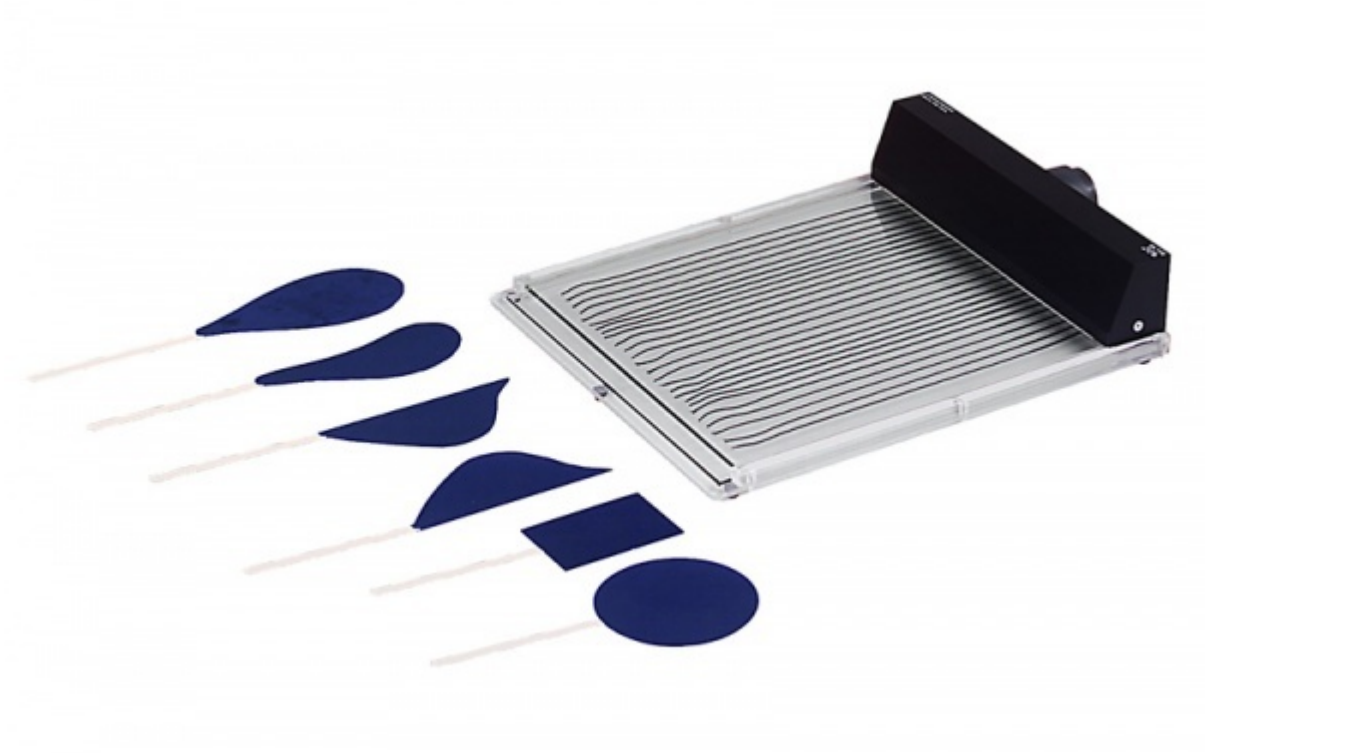

Zařízení k ukázkám proudu vzduchu

Objednací kód: **5401.1000765**

Cena bez DPH

19.100,00 Kč

Cena s DPH

23.111,00 Kč

Parametry

Množstevní jednotka

ks

Zařízení k ukázkám charakteru proudění vzduchu kolem těles různých tvarů. Obraz proudění vzduchu lze promítat na širokou obrazovku za použití zpětného projektoru. Včetně hadice.

Na jedné straně jsou připevněna dvě lanka ve stejné vzdálenosti od dvou skleněných desek. Do proudu vzduchu mohou být vložena tělesa o různých tvarech. Ta pak mohou být zvenku uváděna do různých poloh vůči proudu vzduchu.

- **Rozměry:** asi 385 × 310 × 75 mm
- **Hmotnost:** asi 3,2 kg

Sada obsahuje:

- 1 zařízení k ukázkám proudu vzduchu
- 1 kruhové těleso
- 1 obdélníkové těleso
- 1 aerodynamické těleso
- 1 profil křídla