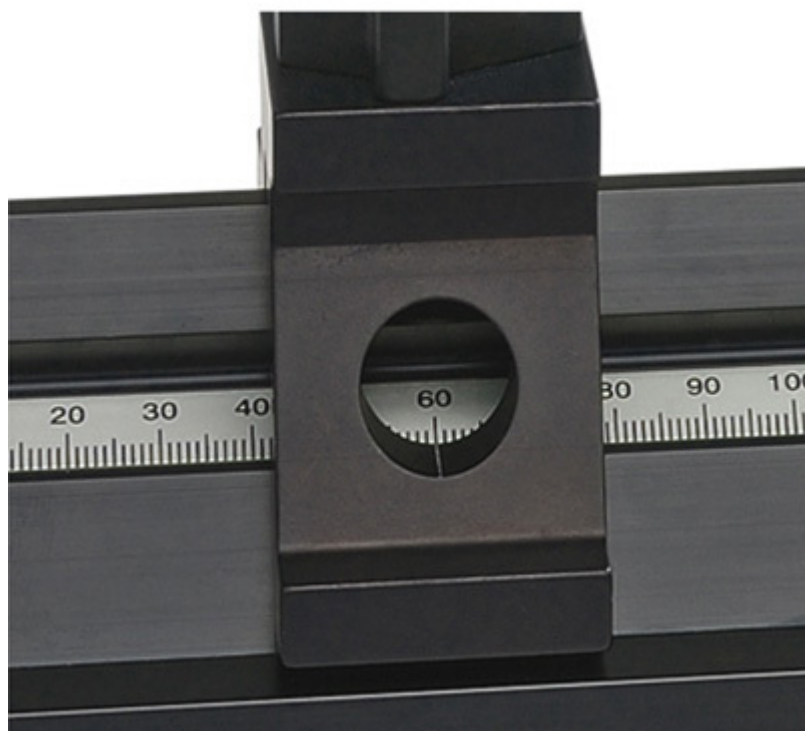

Přesná optická lavice D, 2 000 mm

Objednací kód: **5401.1002629**

Cena bez DPH 17.070,00 Kč

Cena s DPH 20.654,70 Kč

Parametry

Délka 2 000 mm

Váha 7 kg

Množstevní jednotka ks

Přesná optická lavice s trojúhelníkovým profilem k pozorování, ukázkám a pokusům, které vyžadují nejvyšší přesnost. Vyrobená z černého anodizovaného hliníku. Odolná vůči ohnutí, skluzu a zkroucení, se stupnicí po celé délce s cm/mm dílky. Otvory na čelní straně k zajištění připojení dílů pro přídatné drážky nebo otočný kloub (5401.U10305). Dostupná ve třech verzích. Na vyžádání je možné ji vyrobit v jakékoli délce do 2000 mm (ptejte se na cenu).

- Příčný řez: asi 90 × 60 mm