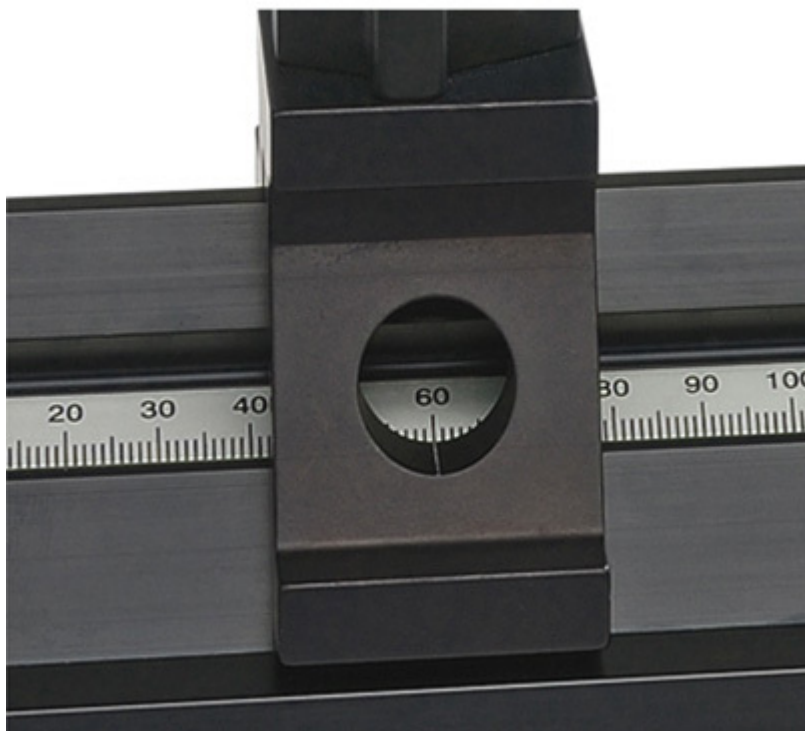

Přesná optická lavice D, 1 000 mm

Objednací kód: **5401.1002628**

Cena bez DPH 11.070,00 Kč

Cena s DPH 13.394,70 Kč

Parametry

Délka 1 000 mm

Váha 3,5 kg

Množstevní jednotka ks

Přesná optická lavice s trojúhelníkovým profilem k pozorování, ukázkám a pokusům, které vyžadují nejvyšší přesnost. Vyrobená z černého anodizovaného hliníku. Odolná vůči ohnutí, skluzu a zkroucení, se stupnicí po celé délce s cm/mm dílky. Otvory na čelní straně k zajištění připojení dílů pro přídatné drážky nebo otočný kloub (5401.U10305). Dostupná ve třech verzích. Na vyžádání je možné ji vyrobit v jakékoli délce do 2000 mm (ptejte se na cenu).

- Příčný řez: asi 90 × 60 mm