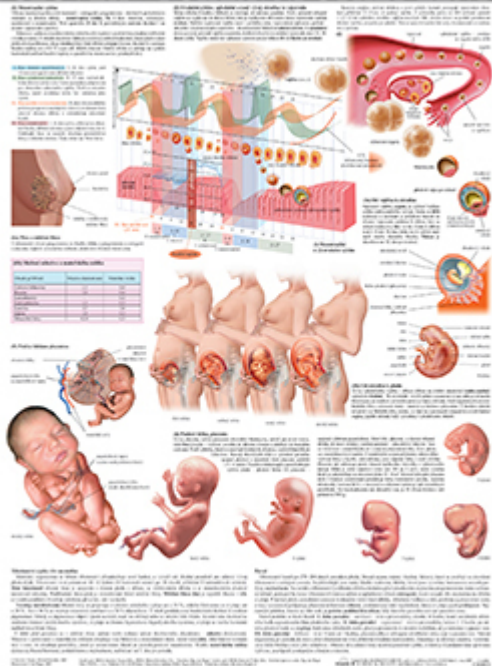

**ČLOVĚK – POHLAVNÍ CYKLY ŽENY**

Cena bez DPH

350,41 Kč

Cena s DPH

424,00 Kč

Parametry

Typy posterů

Postery v českém jazyce

Množstevní jednotka

ks

Téma tabule: ovulační a menstruační cyklus, oplodnění a vývoj jedince od zárodku k plodu.

Souhrnný text ve spodní části tabule se věnuje těhotenství a jeho vlivu na matku a popisu porodu.