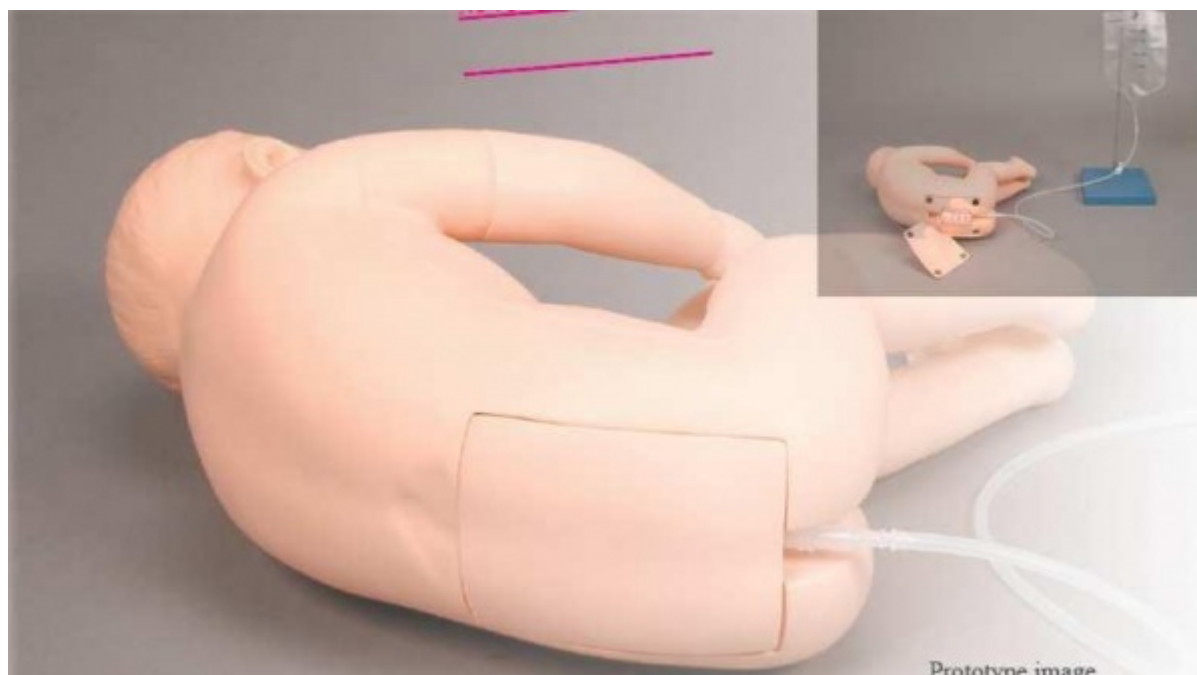

M43D - Pediatrický simulátor lumbální punkce II

Objednací kód: 4103.M43D

Cena bez DPH	45.360,00 Kč
Cena s DPH	54.885,60 Kč

Parametry

Kanyly, injekce, napichování - filtr	Punkce, anestezie, injekce
Množstevní jednotka	ks

Jednodílná figurína dítěte vyrobená z jemného materiálu napomáhá při výuce bezpečného polohování a držení pacienta. Součástí modelu jsou dvě vložky s rozdílnou hloubkou umístění páteře pro výuku zavedení lumbální jehly.

Velmi věrohodně napodobuje pocit při zavádění spinální jehly do kůže a tkáně a anatomicky přesné body umožňují prvotřídní praktickou výuku.

Souprava obsahuje:

- 1 figurína dítěte (7 - 10měsíční)
- 2 pediatrické vložky pro lumbální punkci (povrchové)
- 2 pediatrické vložky pro lumbální punkci (hluboké)
- 1 irigační vak
- 1 stojan
- 1 injekční stříkačka (50 ml)