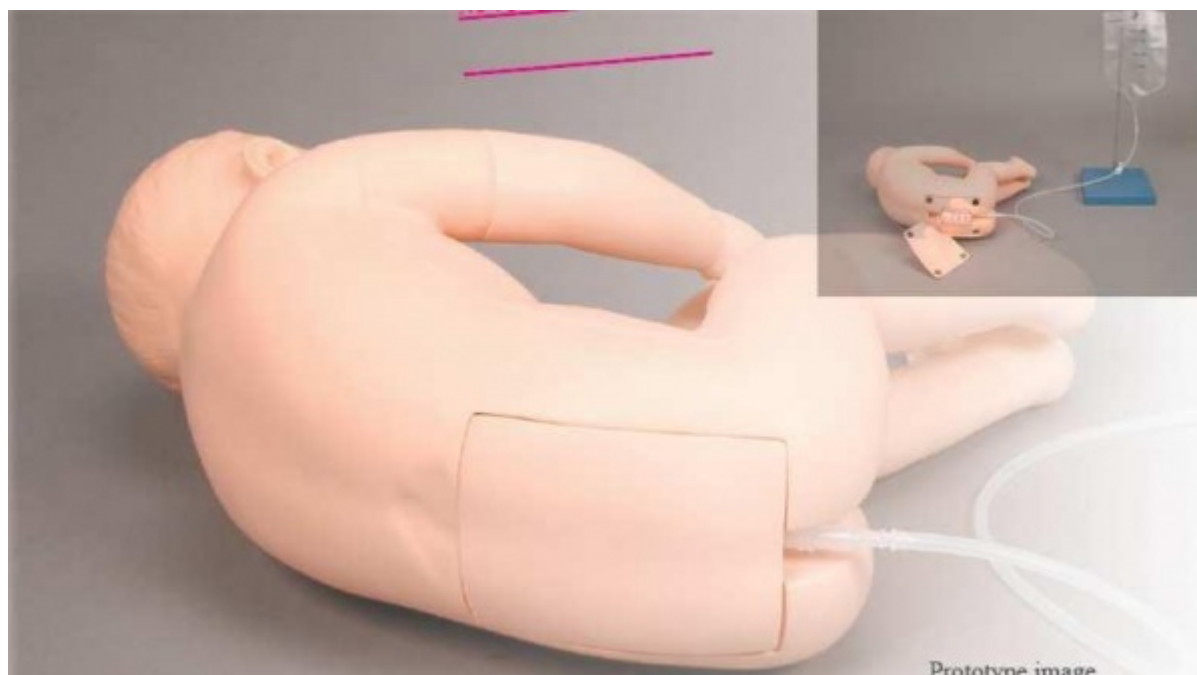

M43D - Pediatrický simulátor lumbální punkce II

Objednací kód: **4103.M43D**

Cena bez DPH	45.360,00 Kč
Cena s DPH	54.885,60 Kč

Parametry

Kanyly, injekce, napichování - filtr	Punkce, anestezie, injekce
Množstevní jednotka	ks

Jednodílná figurína dítěte vyrobená z jemného materiálu napomáhá při výuce bezpečného polohování a držení pacienta. Součástí modelu jsou dvě vložky s rozdílnou hloubkou umístění páteře pro výuku zavedení lumbální jehly.

Velmi věrohodně napodobuje pocit při zavádění spinální jehly do kůže a tkáně a anatomicky přesné body umožňují prvotřídní praktickou výuku.

Souprava obsahuje:

- 1 figurína dítěte (7 - 10měsíční)
- 2 pediatrické vložky pro lumbální punkci (povrchové)
- 2 pediatrické vložky pro lumbální punkci (hluboké)
- 1 irigační vak
- 1 stojan
- 1 injekční stříkačka (50 ml)