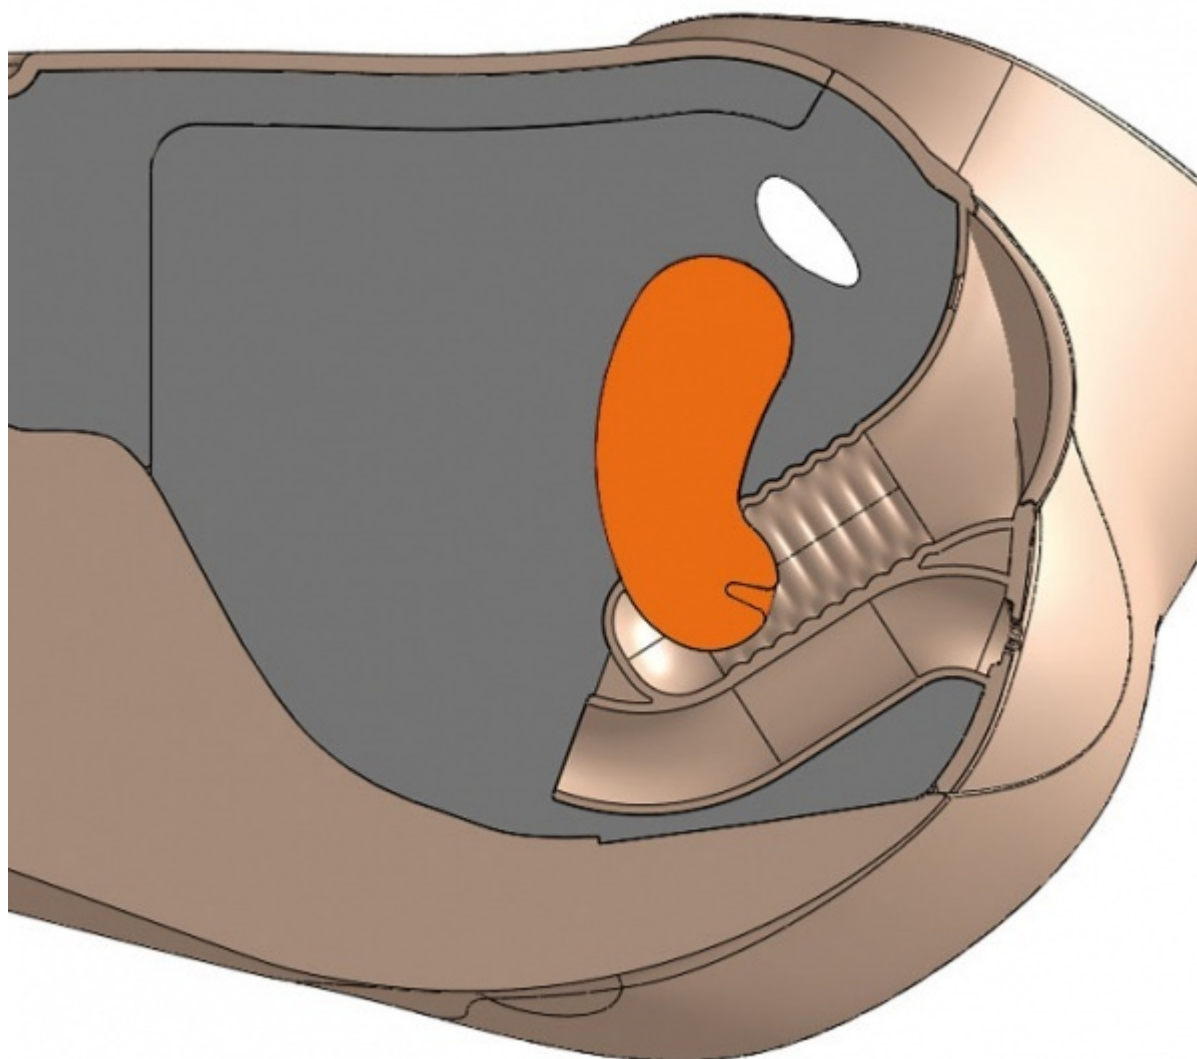

**60920 - CFPT Modul 1: normální -
ženské děložní hrdlo**
Objednací kód: **4104.60920**

Cena bez DPH

15.050,00 Kč

Cena s DPH

18.210,50 Kč

Parametry

Porodnictví, gynekologie - filtr

Běžné gynekologické a porodnické úkony

Množstevní jednotka

ks

- je součástí Trenažéru ženské pánve CFPT Mk3 - standardního č. 60900 a Trenažéru ženské pánve CFPT Mk3 - zdokonaleného č. 60905