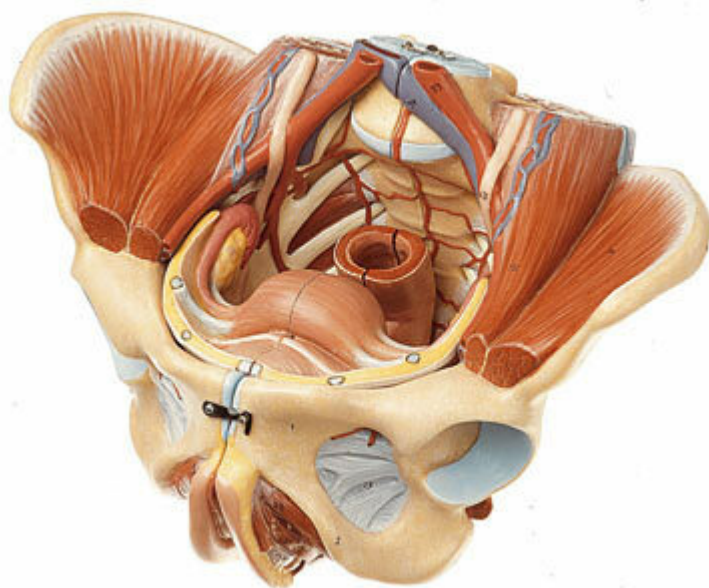

**MS 8/1 - Ženská pánev**  
Objednací kód: **4006.MS8/1**

Informace o ceně na vyžádání

Parametry

Množstevní jednotka

ks

Životní velikost. Model zobrazuje vnitřní a zevní pohlavní orgány, pánevní svaly a svaly pánevního dna. Dále zobrazuje síť nervů a cév. Model má 4 části. Středový průřez, odnímatelné vnitřní orgány.

Výška: 17 cm, šířka: 28 cm, tloušťka: 23 cm, hmotnost: 1,3 kg