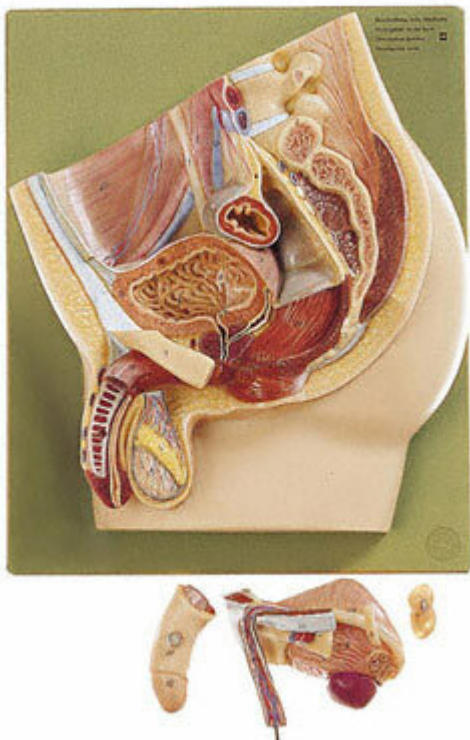

MS 2 - Mužská pánev - středový průřez

Objednací kód: **4006.MS2**

Informace o ceně na vyžádání

Parametry

Množstevní jednotka

ks

Životní velikost. Model zobrazuje konečník, močový měchýř, prostatu, chámovod a zevní pohlavní orgány. Všechny tyto orgány jsou odnímatelné. Model má 4 části. Na podstavci.

Výška: 33 cm, šířka: 27 cm, tloušťka: 14 cm, hmotnost: 1,3 kg