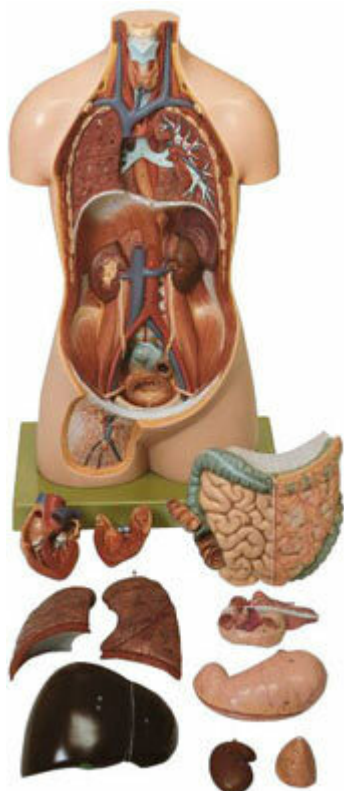

## AS 12 - Trup mladého člověka, bez hlavy

Objednací kód: **4006.AS12**

Informace o ceně na vyžádání

### Parametry

Množstevní jednotka

ks

Životní velikost. Model rozdělen na 12 částí: polovina každé plicí (2), srdce (2), játra, žaludek, dvanáctník se slinivkou, tenké a tlusté střevo, slepé střevo, močový měchýř, polovina ledviny, trup. Na podstavci.

Výška: 71 cm (trup 67 cm), šířka: 39 cm, tloušťka: 26 cm, hmotnost 8,7 kg