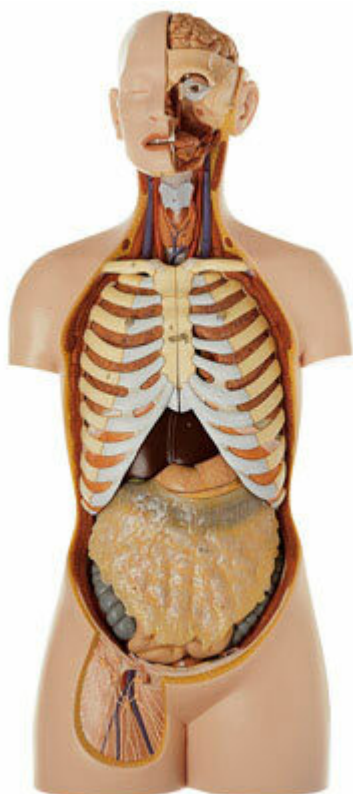

**AS 23/1 - Mužský trup, s hlavou a
otevřenými zády**
Objednací kód: **4006.AS23/1**

Informace o ceně na vyžádání

Parametry

Množstevní jednotka

ks

Životní velikost. Model je rozdělen do 20 částí: mozek s tepnami (4), oko se svaly a optickým nervem, poloviny plíce (2), srdce (2), játra, žaludek (2), tenké a tlusté střevo (3), slepé střevo, omentum, polovina pravé ledviny, polovina močového měchýře, trup. Na podstavci.

Výška: 90 cm (trup 86 cm), šířka: 39 cm, tloušťka: 26 cm, hmotnost: 11,1 kg