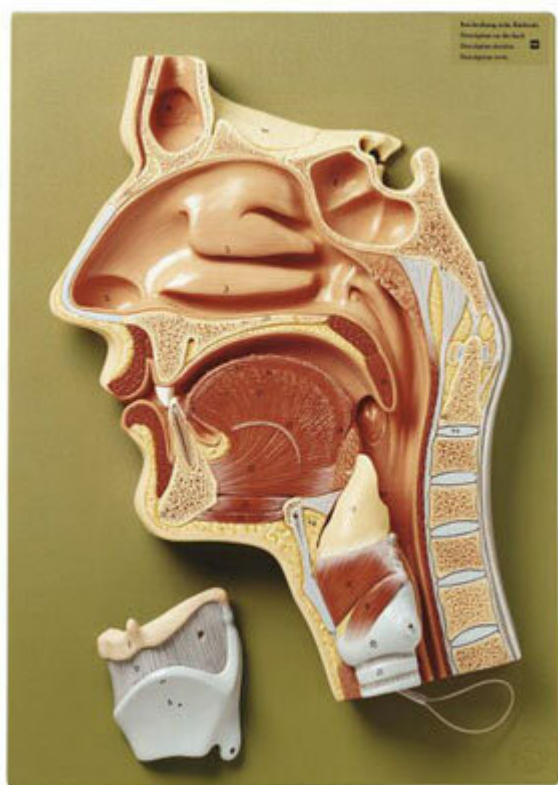

**FS 4 - Středový průřez nosních dutin,
ústa a krk**
Objednací kód: **4006.FS4**

Informace o ceně na vyžádání

Parametry

Množstevní jednotka

ks

Zvětšeno asi 2 krát. Hrtan je oddělitelný, příklopka hrtanová je pohyblivá. Model nabízí pohled na průdušnici a jícn. Skládá se ze 2 částí, na podstavci.

Výška: 40 cm, šířka: 28 cm, tloušťka: 9 cm, hmotnost: 1,6 kg