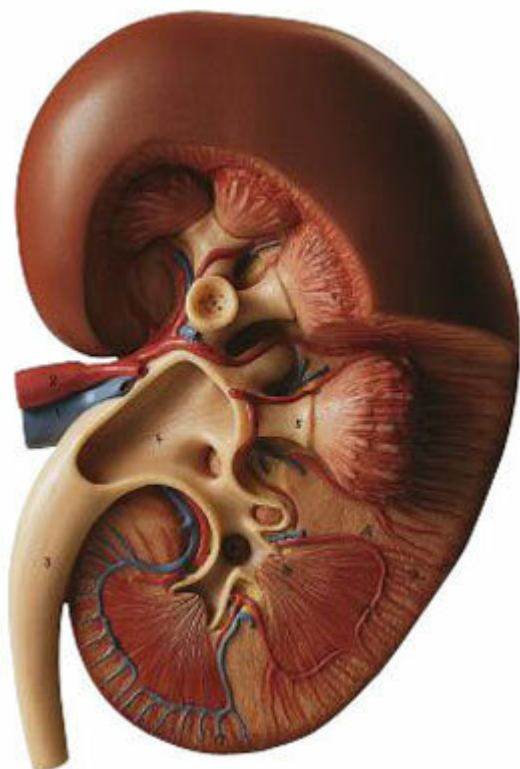

**LS 5 - Pravá ledvina**  
Objednací kód: **4006.LS5**

Informace o ceně na vyžádání

Parametry

Množstevní jednotka

ks

Zvětšeno asi 3 krát. Ledvinová tkáň částečně odstraněna ze zadní strany, otevřená pánvička, obrys ledvinových pyramid, zobrazeno v průřezu, stejně jako kortikální a tuková tkáň. Model je v jednom celku. Na podstavci se stojanem.

Výška: 41 cm, šířka: 19 cm, tloušťka: 18 cm, hmotnost: 900 g