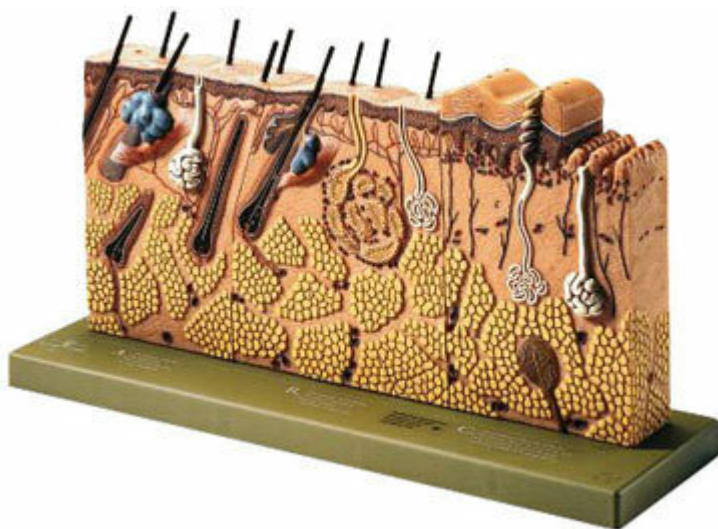

KS 3 - Kvádrový model kůže - průřez
Objednací kód: **4006.KS3**

Informace o ceně na vyžádání

Parametry

Množstevní jednotka

ks

Zvětšeno asi 70 krát. Model zobrazuje a) pokožka hlavy a vlasy, b) podpaží, c) pokožka chodidla. Model v jednom celku. Na podstavci.

Výška: 25 cm, šířka: 47 cm, tloušťka: 15 cm, hmotnost: 2,2 kg