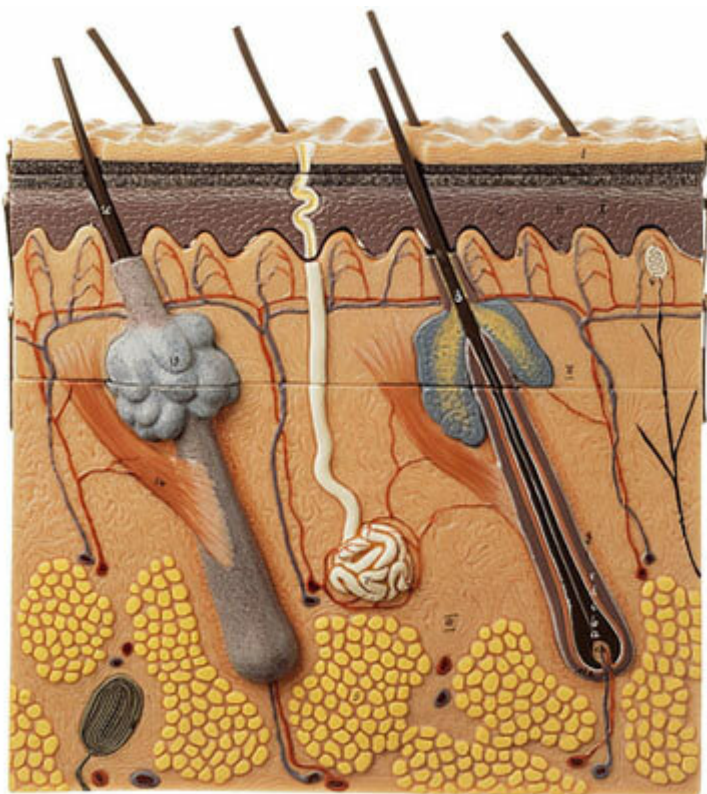

**KS 1 - Kůže - průřez**  
Objednací kód: **4006.KS1**

Informace o ceně na vyžádání

Parametry

Množstevní jednotka

ks

Zvětšeno zhruba 70 krát. Vrstvy kůže jsou odnímatelné. Model zobrazuje základy chlupů, potní žlázy a smyslové orgány kůže. Model má 4 části. Připevněno na podstavci.

Výška: 27 cm, šířka: 33 cm, tloušťka: 15 cm, hmotnost: 1,8 kg