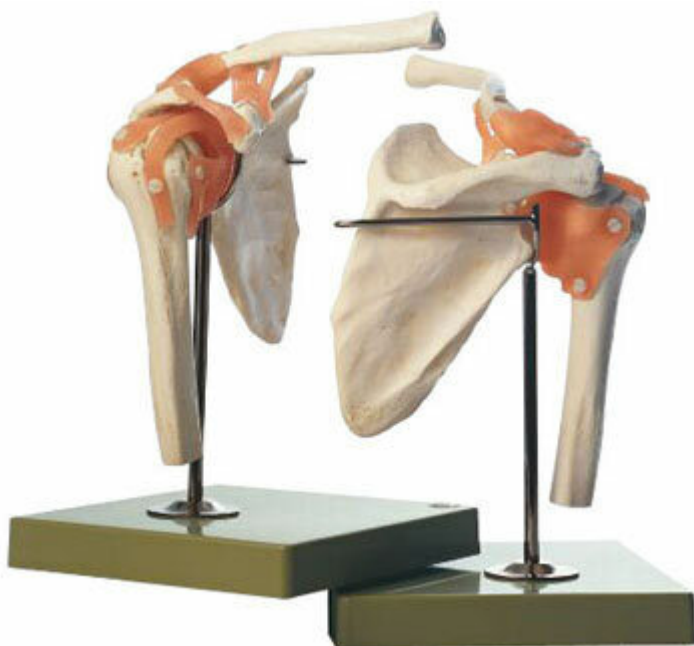

**NS 53 - Praktický model ramenního  
kloubu**  
Objednací kód: **4006.NS53**

Informace o ceně na vyžádání

Parametry

Končetiny a klouby

Množstevní jednotka

Klouby

ks

Životní velikost. Možné pohyby: odtažení, sklopení vpřed a vzad, vnitřní a vnější rotace. Odnímatelné z podstavce se stojanem.

Výška: 26 cm, šířka: 19 cm, tloušťka: 22 cm, hmotnost: 650 g