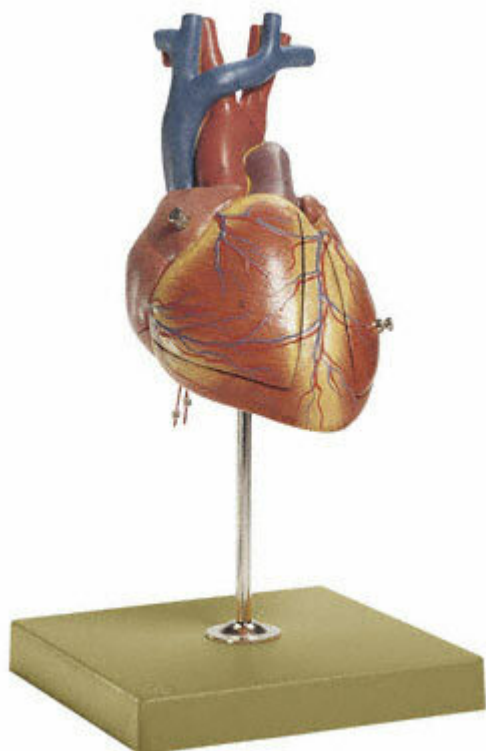

**HS 24 - Srdce plodu**  
Objednací kód: **4006.HS24**

Informace o ceně na vyžádání

Parametry

Množstevní jednotka

ks

Zvětšeno asi 3 až 4 krát. Model zobrazuje srdce plodu během posledních týdnů těhotenství. Model nabízí také pohled na krevní oběh. 3 části. Na podstavci se stojanem.

Výška: 34 cm, šířka: 18 cm, tloušťka: 18 cm, hmotnost: 1,1 kg