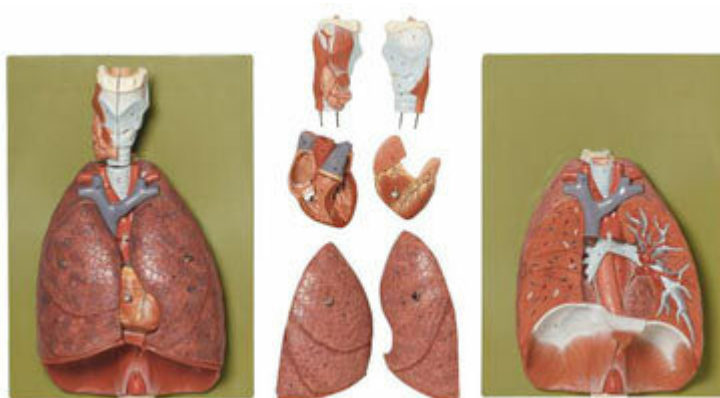

HS 7 - Plíce, srdce, bránice a hrtan
Objednací kód: **4006.HS7**

Informace o ceně na vyžádání

Parametry

Množstevní jednotka

ks

Asi 3/4 životní velikosti. Model zobrazuje vnitřní orgány hrudního koše, je rozdělen na části: pravá a levá plíce, srdce (2), hrtan (2), základní část modelu. Dále model obsahuje průdušnici a její rozvětvení, jícnový otvor a aortální otvor v bránici. Model má 7 částí. Připevněn na desce.

Výška: 39 cm, šířka: 28 cm, tloušťka: 12 cm, hmotnost: 2,3 kg