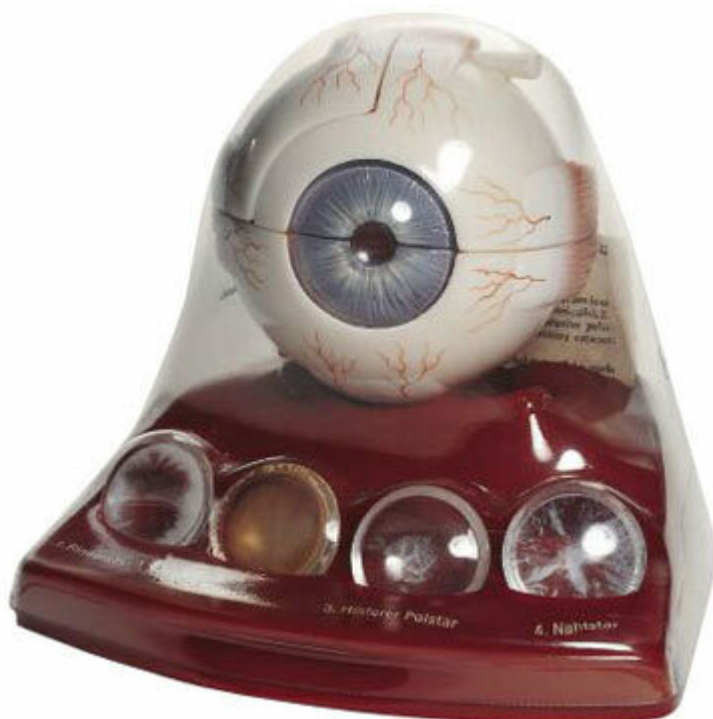

CS 22 - Model šedého očního zákalu

Objednací kód: **4006.CS22**

Informace o ceně na vyžádání

Parametry

Množstevní jednotka

ks

Zvětšeno zhruba 3 krát. 4 typy zákalu: 1) kortikální šedý zákal (cataracta corticalis), 2) cataracta nuclearis, 3) cataracta polaris posterior, 4) cataracta coronaria

Výška: 13 cm, šířka: 16 cm, tloušťka: 15 cm, hmotnost: 0,6 kg