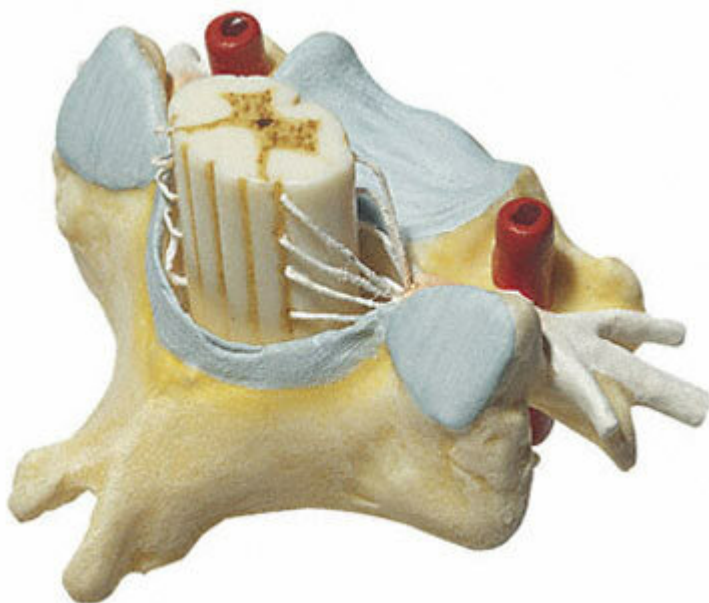

**BS 29 - Krční obratel (C VI) s míchou**  
Objednací kód: **4006.BS29**

Informace o ceně na vyžádání

Parametry

Hlava, nervový systém - filtr

Množstevní jednotka

Nervový systém

ks

Životní velikost. Míšňní nervy, míšňní nervová uzlina a obratlová tepna. Mícha je také vyobrazena v příčném řezu. Model je v jednom celku. Na podstavci se stojanem.

Výška: 14 cm, šířka: 12 cm, tloušťka: 12 cm, hmotnost: 100 g