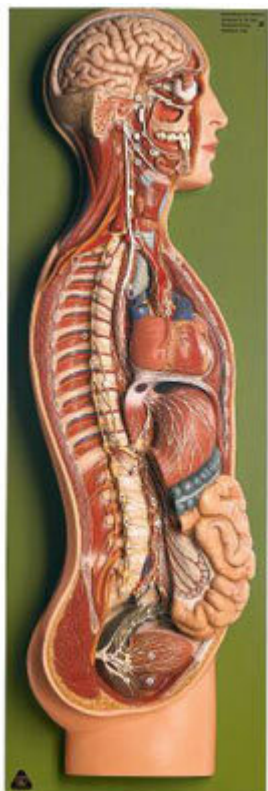

BS 26/1 - Sympatický nervový systém
Objednací kód: **4006.BS26/1**

Informace o ceně na vyžádání

Parametry

Hlava, nervový systém - filtr

Množstevní jednotka

Nervový systém

ks

2/3 životní velikosti. Obrysový model pravé strany těla, především hrudní části, srdeční a pánevní nervový svazek. Model je v jednom celku. Na podstavci.

Výška: 74 cm, šířka: 25,5 cm, tloušťka: 10 cm, hmotnost: 4,3 kg