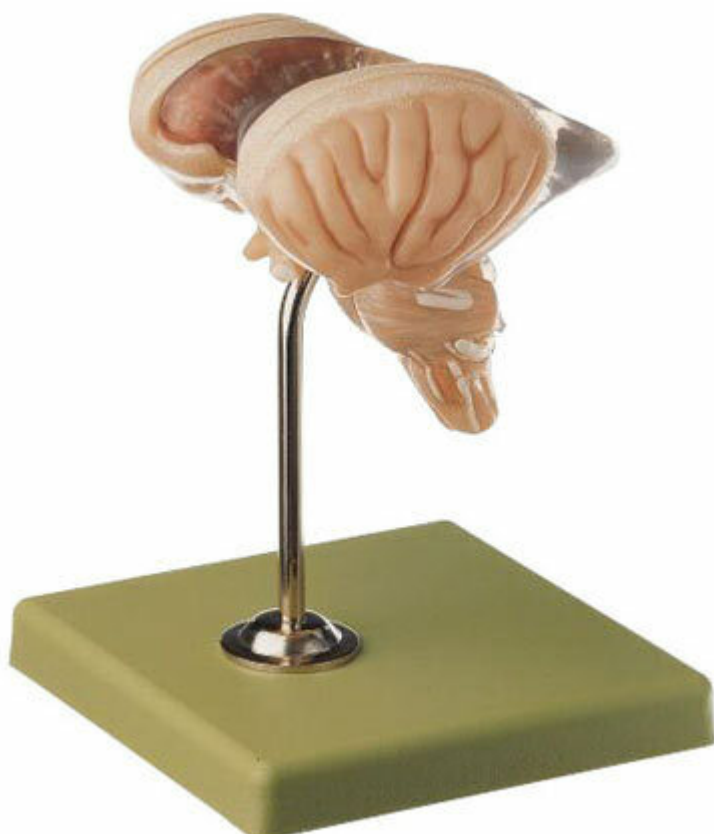

BS 25/2 - Mozkový kmen - 8 částí
Objednací kód: **4006.BS25/2**

Informace o ceně na vyžádání

Parametry

Hlava, nervový systém - filtr

Množstevní jednotka

Nervový systém

ks

Životní velikost. Podle Prof. Dr. J. W. Rohena, oddělení anatomie univerzity Erlagen. Model rozdělen na 8 částí: mozkový kmen (2), corpus striatum, ostrůvek (2), nucleus lentiformis (levý), vnitřní pouzdro (pravé) a mozkové dutiny. Na podstavci se stojanem.

Výška: 16 cm, šířka: 12 cm, tloušťka: 12 cm, hmotnost: 380 g